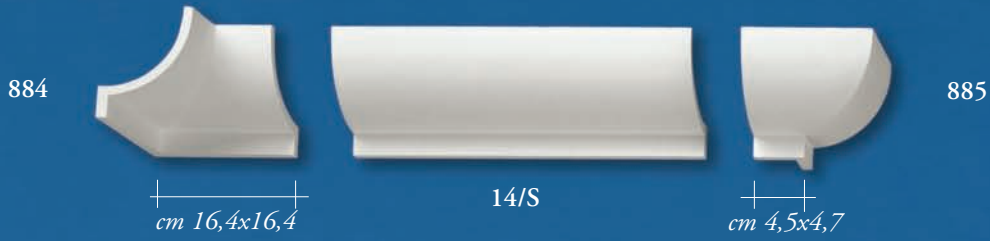

lunghezza barre/lunghezza barre/lunghezza barrelunghezza barre 1000 mm

38/B

24/B

277

706

284

892

cm 60,3

864

cm 60,2

cm 8,5

cm 59

6022

cm 58,8

101/L

cm 55

cm 8,5

lunghezza barre 150 cm

lunghezza barre 150 cm

6/S

4/S

1/S

2/S

15/S