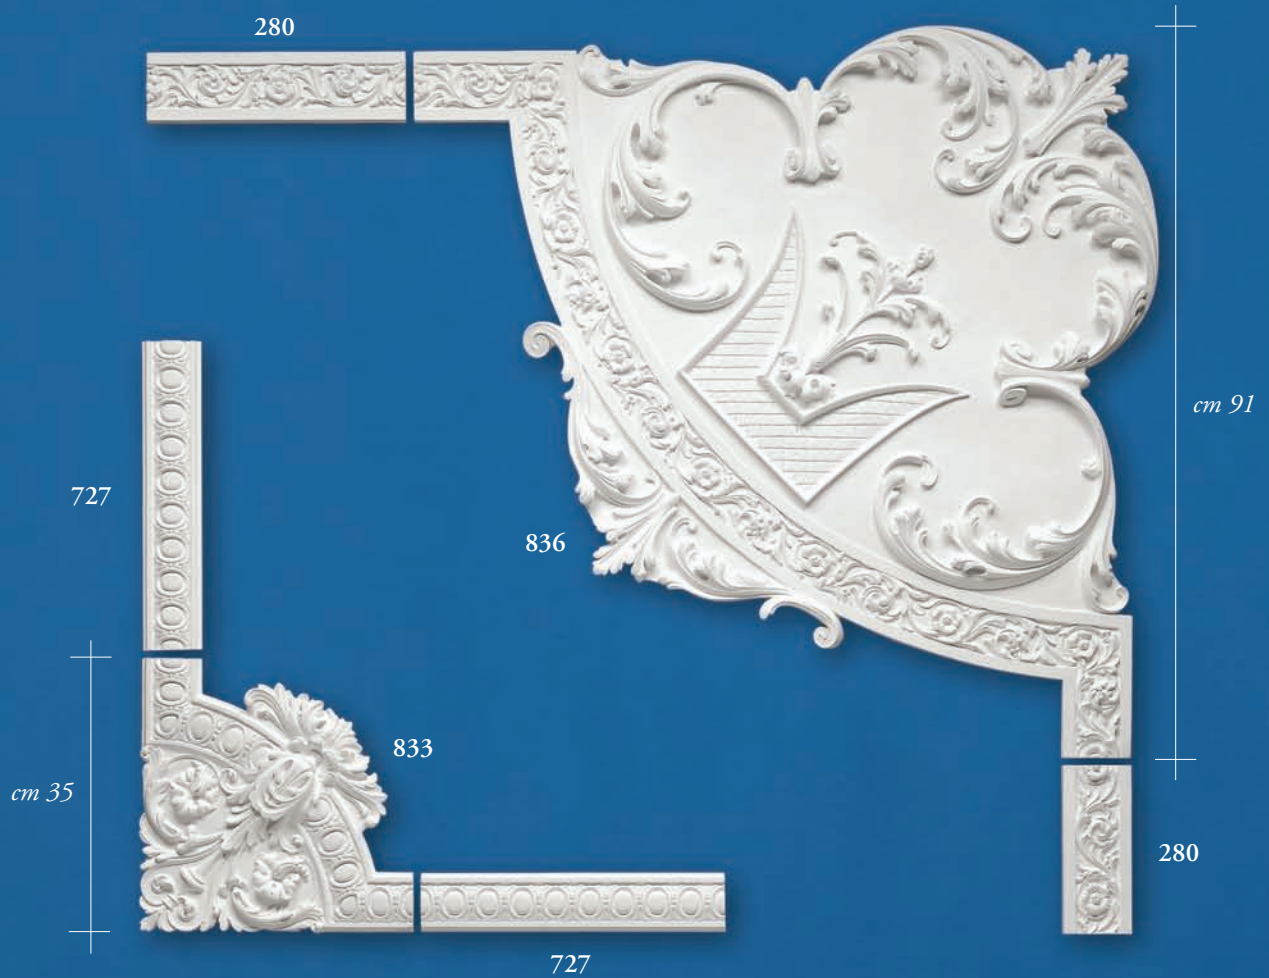

G 5

G 7

G 10

G 15

G 20

lunghezza barre/length bars/morceau barres/Dauer pegelanzeige 150 cm

altezza
8 cm
10 cm
12 cm
14 cm
16 cm
18 cm
20 cm
22 cm

moulures decorative • angles • ecken • hoeken • ANGOLI

lunghezza barre/lunghezza barre/lunghezza barrelunghezza barre 1000 mm

38/B

24/B

277

706

284

892

cm 60,3

864

cm 60,2

cm 8,5

cm 59

6022

cm 58,8

101/L

cm 55