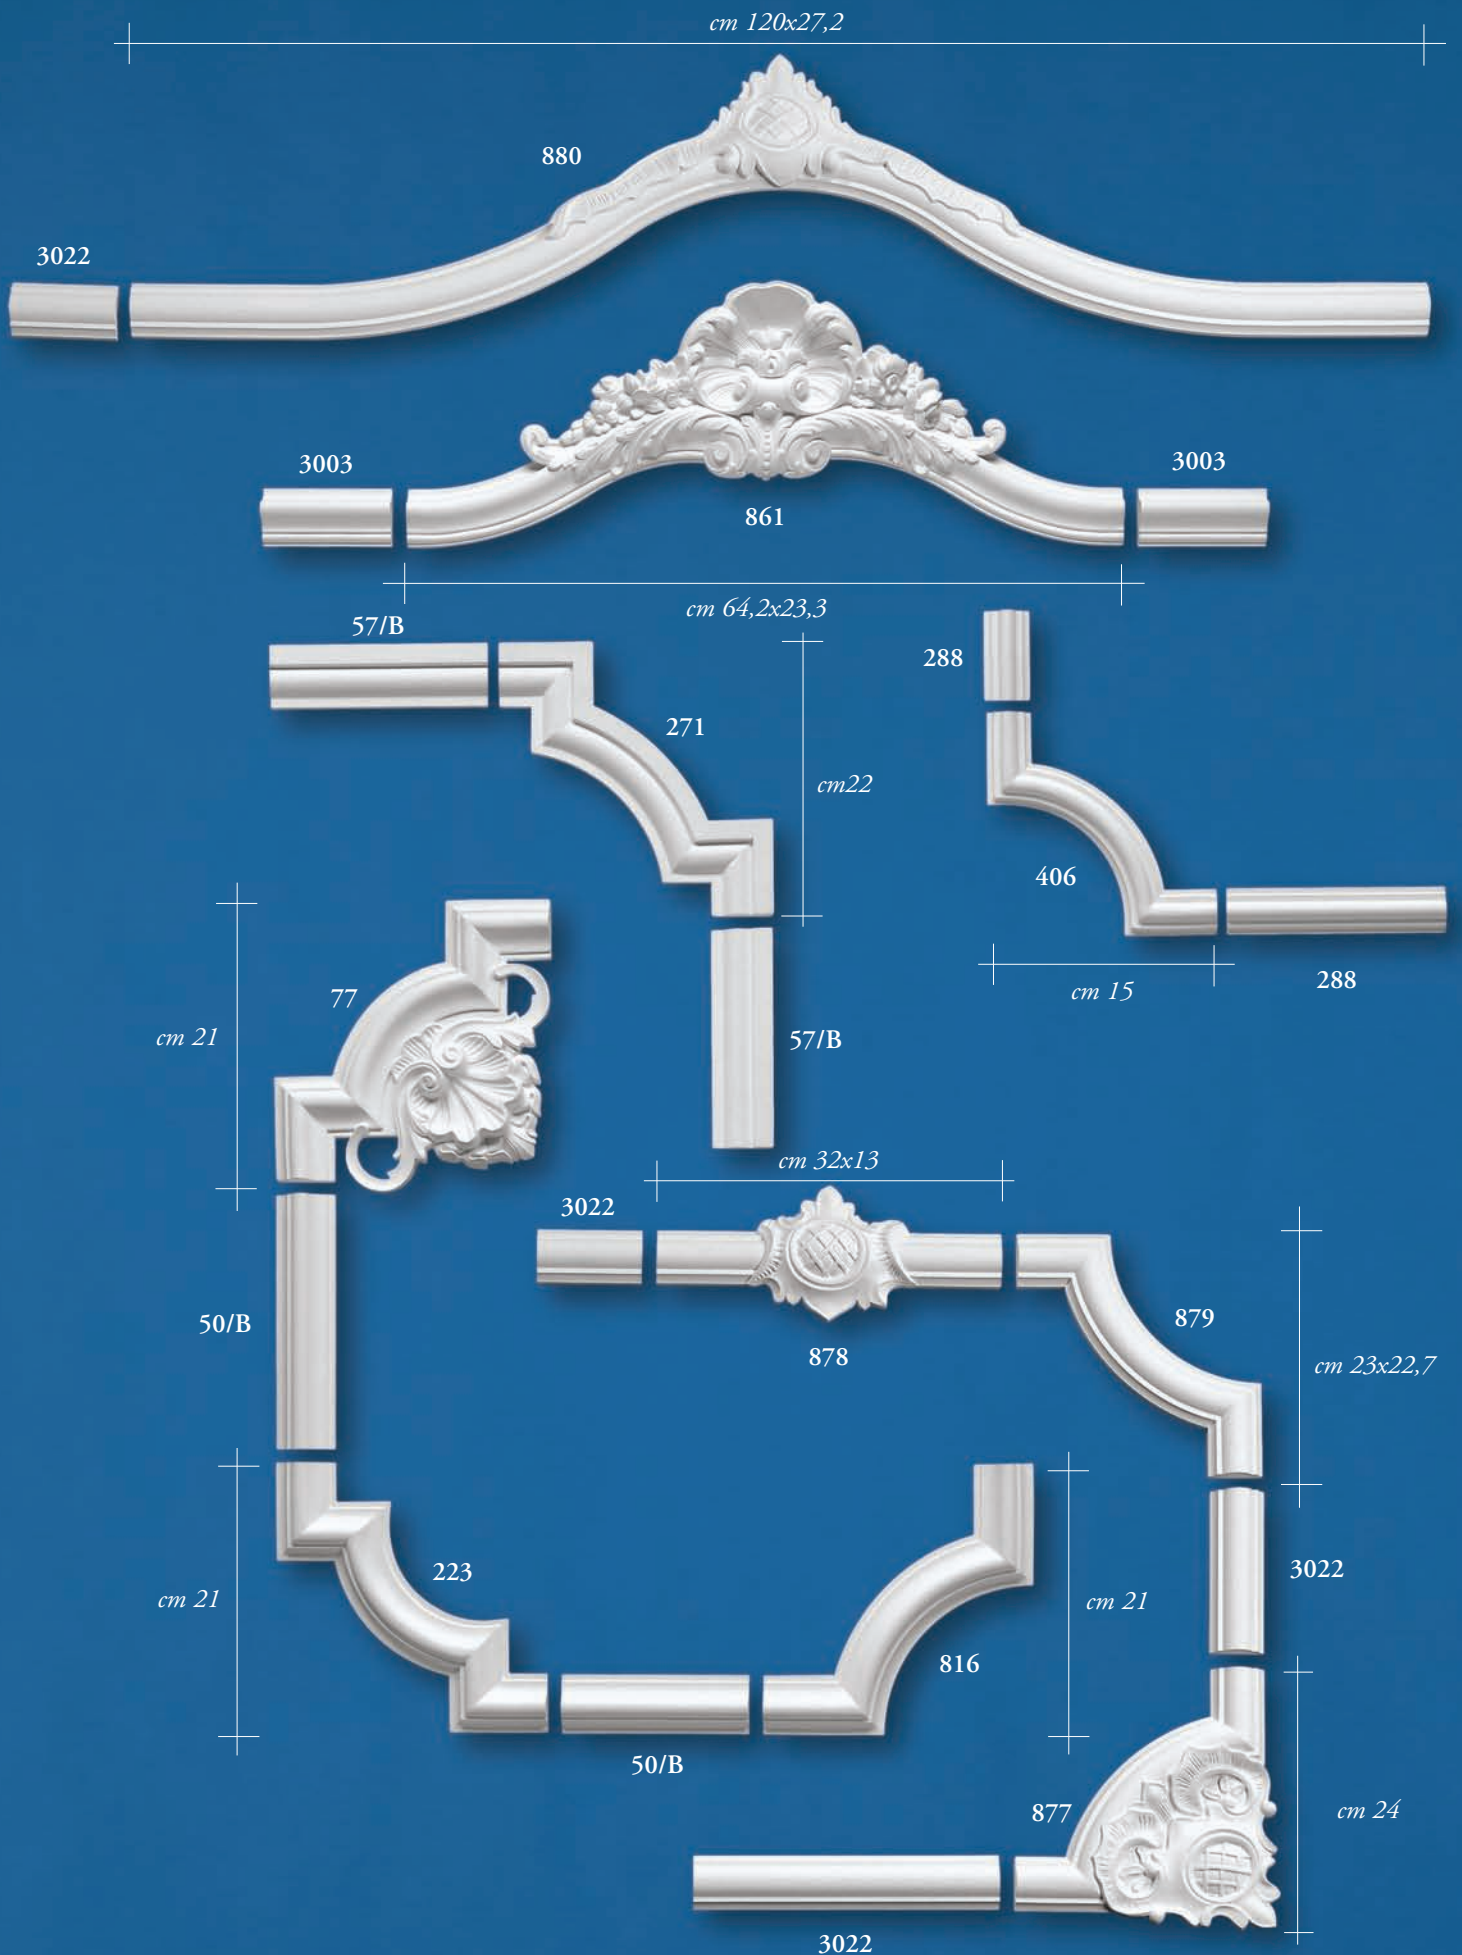

lunghezza barre/lunghezza barre/lunghezza barrelunghezza barre 1000 mm

38/B

24/B

277

706

284

892

cm 60,3

864

cm 60,2

cm 8,5

cm 59

6022

cm 58,8

101/L

cm 55