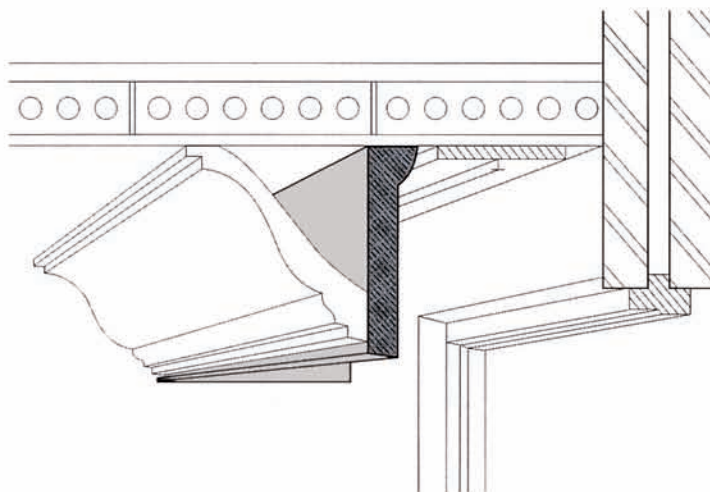

G 5

G 7

G 10

G 15

G 20

lunghezza barre/length bars/morceau barres/Dauer pegelanzeige 150 cm

altezza
8 cm
10 cm
12 cm
14 cm
16 cm
18 cm
20 cm
22 cm

moulures decorative • angles • ecken • hoeken • ANGOLI