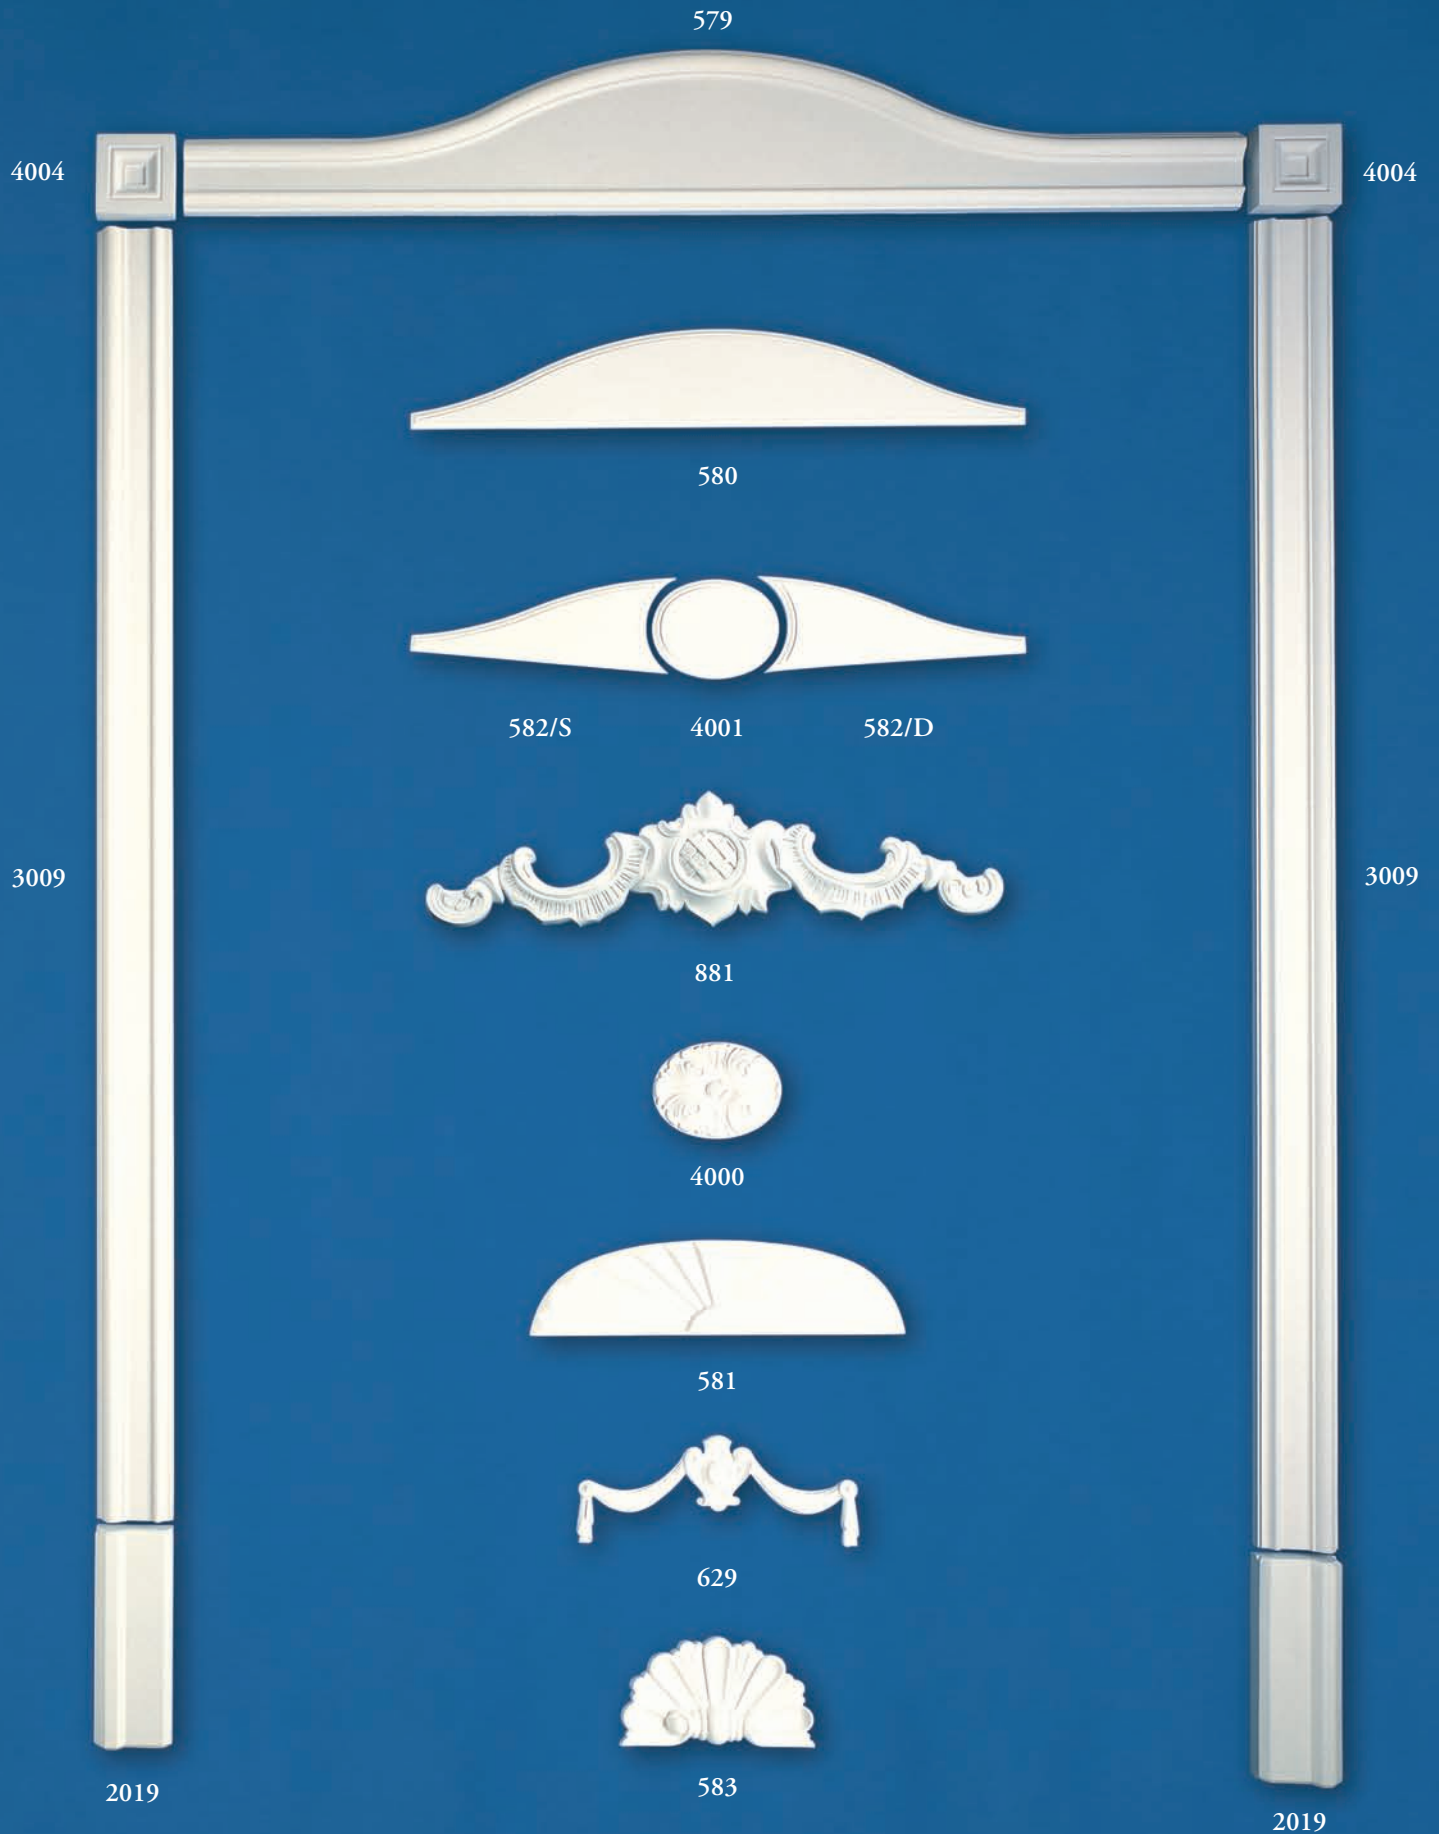

555 cm 38,8x28,5

558 Ø 18

549 cm 81,5x66

550 cm 81,5x66

575 cm 21,8x12

577 cm 27,5x17

576 cm 22x13,5

4010 cm 28,5x18

578 Ø 45,5

589 cm 43,5x37,2

587 cm 43,5x37,2

544 cm 39x18,5

557 cm 39x18,5

545 cm 39x18,5

595 cm 35,4x90,5

101 cm 24,3x28,2

2019

2002 cm 25,5x32

2001/S cm 66,5x68

2001/D cm 66,5x68

750

750

SOFFITTO BAROCCO

mouluures décorative • baroque ceiling • decke im barokstil • baroklijsten

SOFFITTO BAROCCO

mouluures décorative • baroque ceiling • decke im barokstil • baroklijsten

630 cm 71x16

631 cm 52,5x21

631 cm 52,5x21

624 cm 26,8x15

632 cm 9,7x32,7

626 cm 30,3