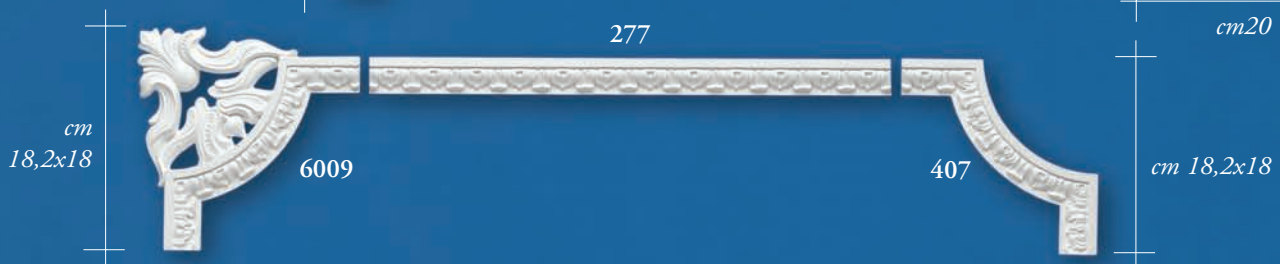

G 5

G 7

G 10

G 15

G 20

lunghezza barre/length bars/morceau barres/Dauer pegelanzeige 150 cm

altezza
8 cm
10 cm
12 cm
14 cm
16 cm
18 cm
20 cm
22 cm

moulures decorative • angles • ecken • hoeken • ANGOLI

lunghezza barre/lunghezza barre/lunghezza barrelunghezza barre 1000 mm

38/B

24/B

277

706

284

892

cm 60,3

864

cm 60,2

cm 8,5

cm 59

6022

cm 58,8

101/L

cm 55