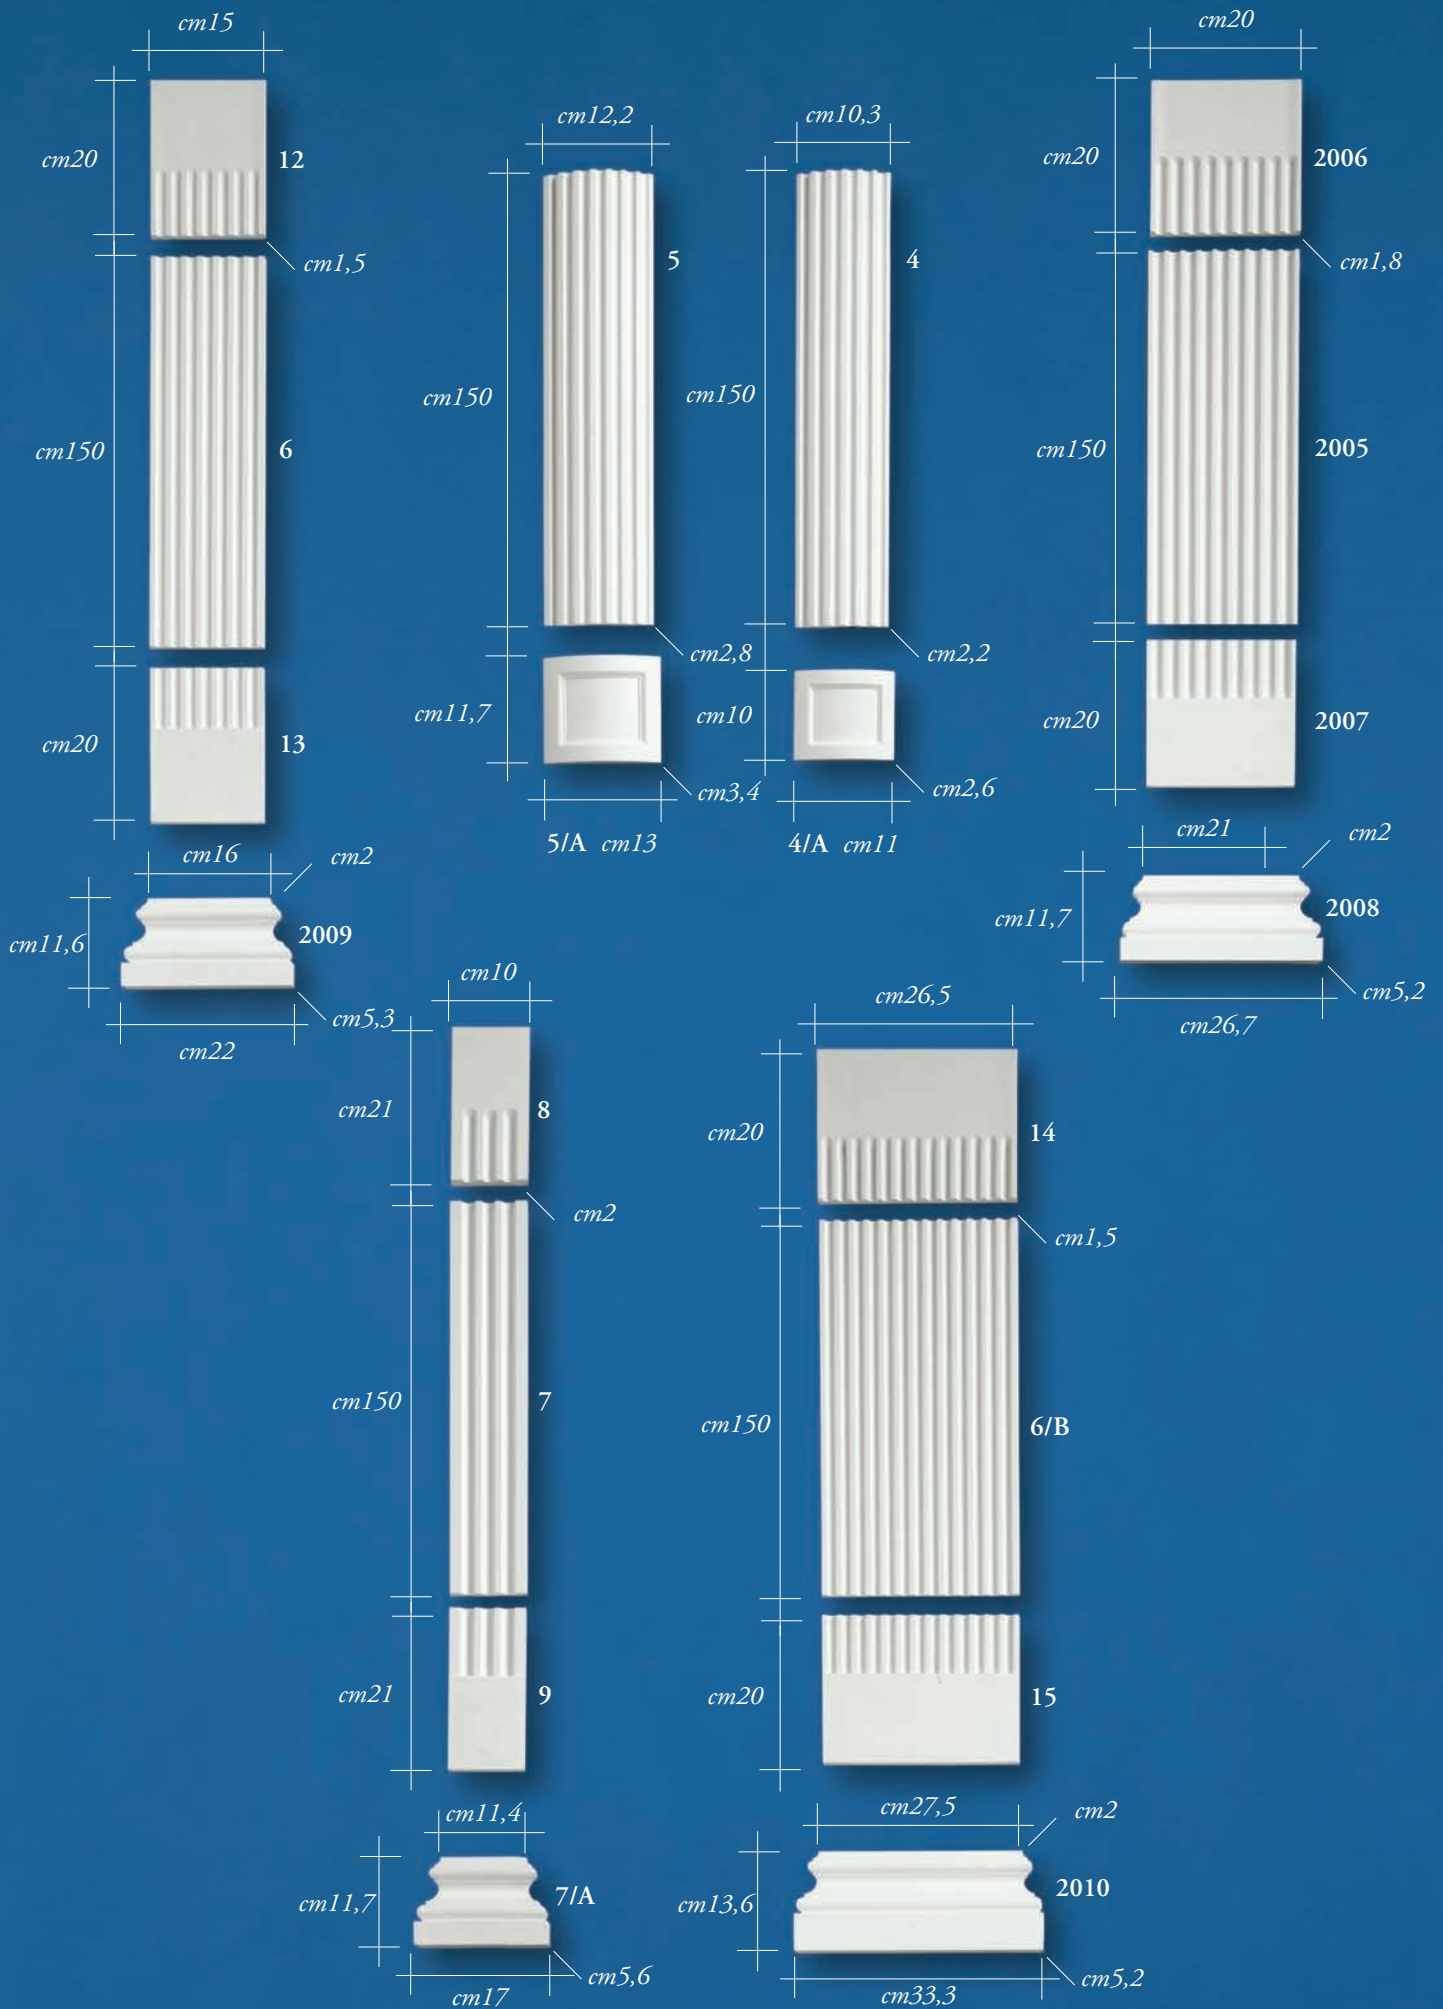

RIVESTIMENTO PER COLONNE

pilastres • coating for coloumns • säulenverkleidung • kolommen