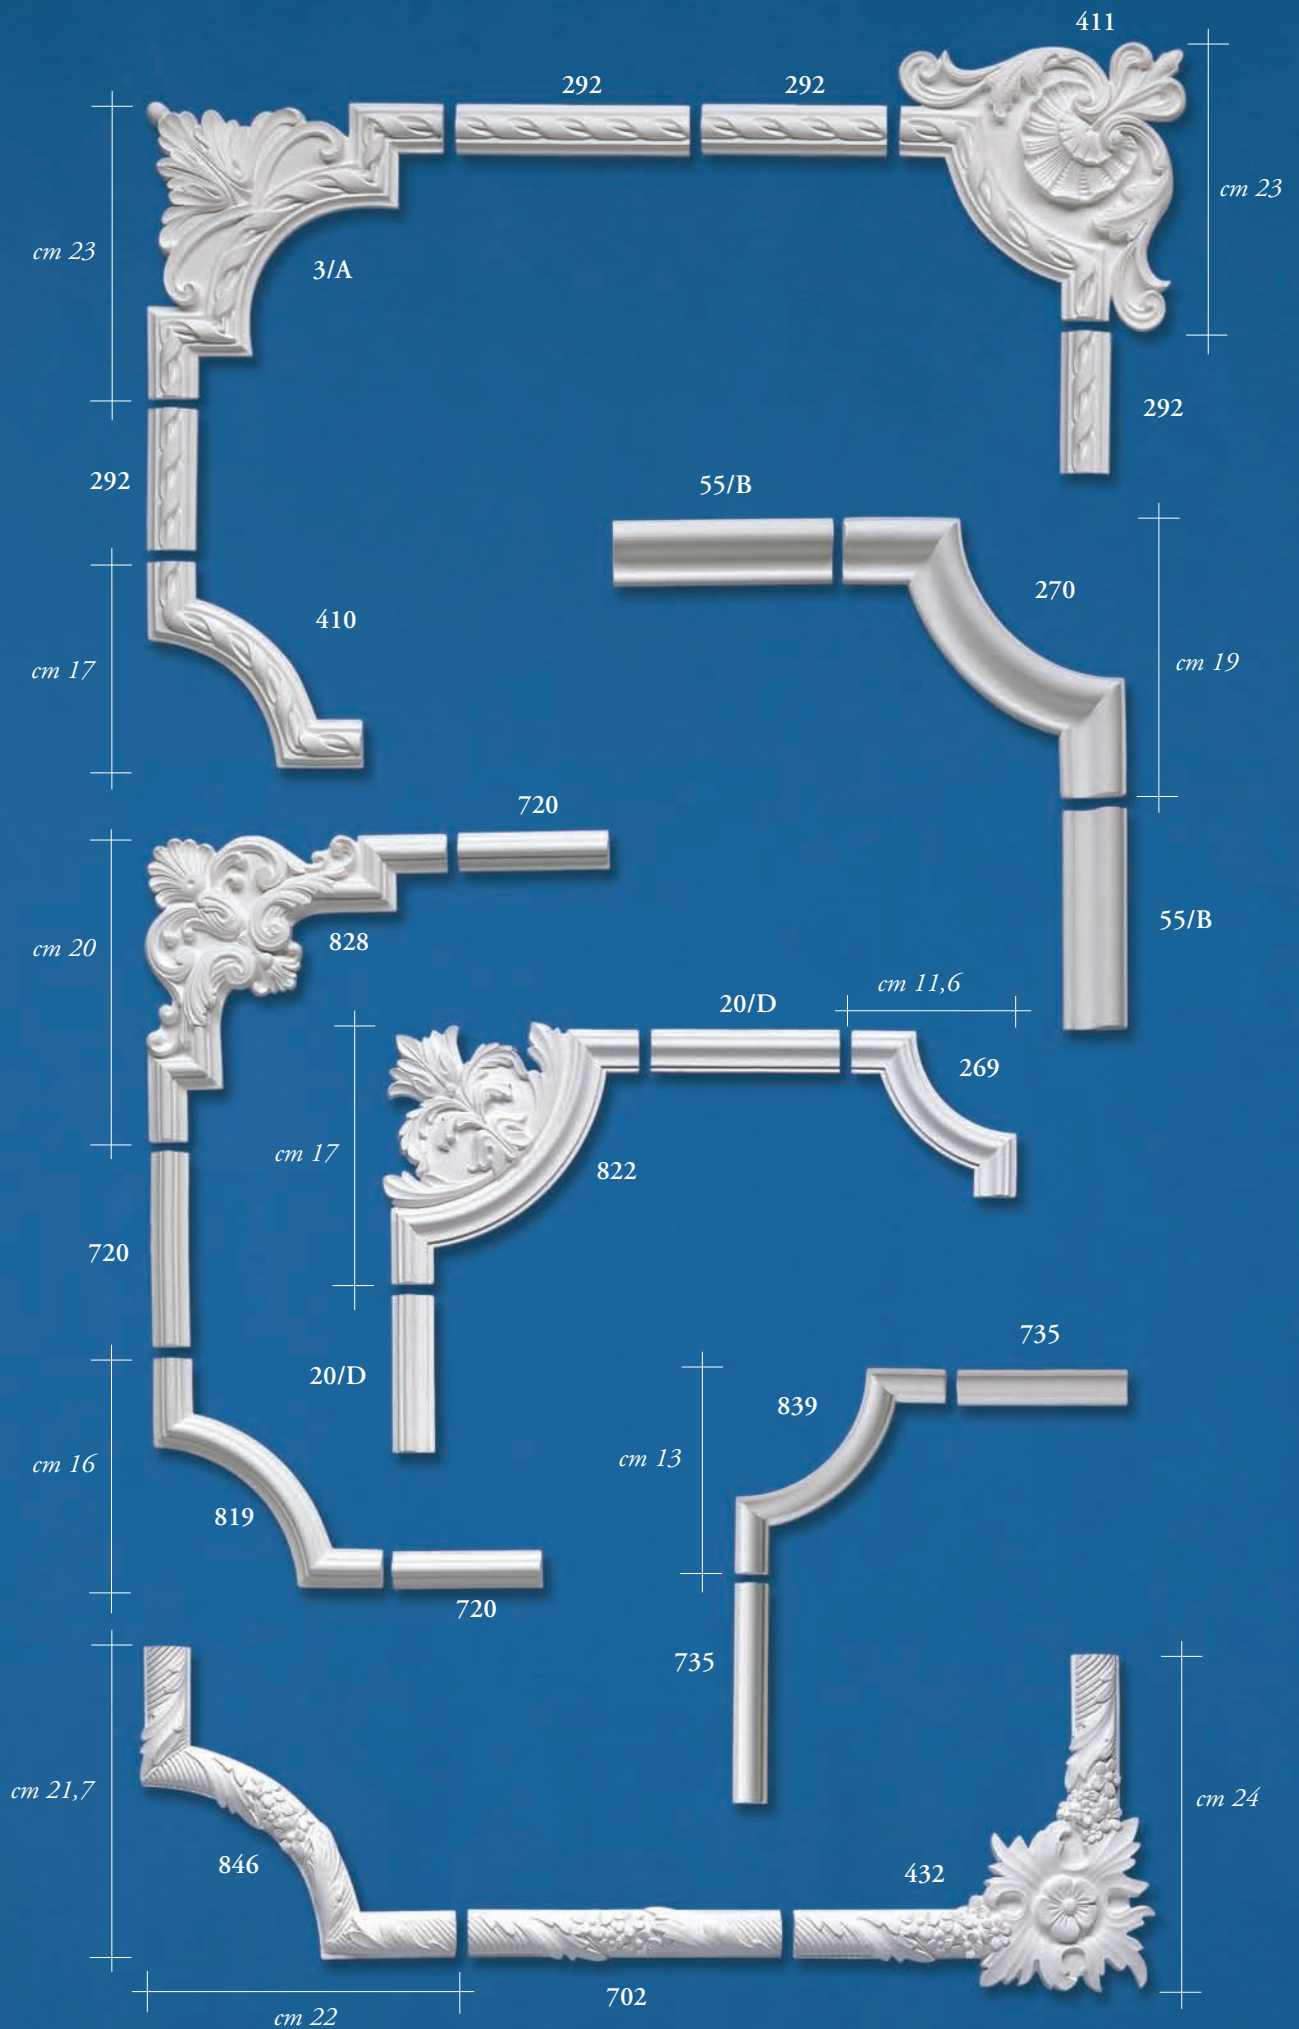

G 5

G 7

G 10

G 15

G 20

lunghezza barre/length bars/morceau barres/Dauer pegelanzeige 150 cm

altezza
8 cm
10 cm
12 cm
14 cm
16 cm
18 cm
20 cm
22 cm

moulures decorative • angles • ecken • hoeken • ANGOLI

lunghezza barre/lunghezza barre/lunghezza barrelunghezza barre 1000 mm

38/B

24/B

277

706

284

892

cm 60,3

864

cm 60,2

cm 8,5

cm 59

6022

cm 58,8

101/L

cm 55