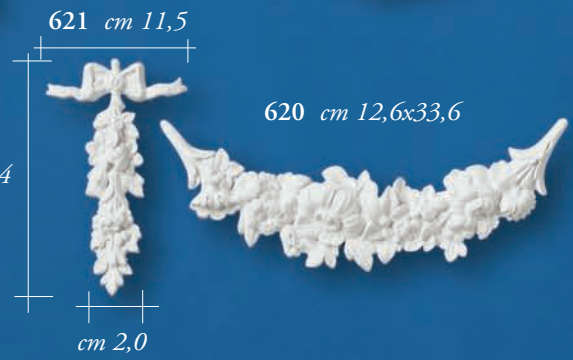

SOFFITTO BAROCCO

mouluures décorative • baroque ceiling • decke im barokstil • baroklijsten

630 cm 71x16

631 cm 52,5x21

631 cm 52,5x21

624 cm 26,8x15

632 cm 9,7x32,7

626 cm 30,3

625 cm 49,6x18,6

625 cm 49,6x18,6

632 cm 9,7x32,7

615 cm 32,5x 30

613 cm 68x17

614 cm 33x 40

627 cm 13x12,5

622 cm 17,7x24,5

628 cm 29x11

621 cm 11,5

620 cm 12,6x33,6

cm 19,4

cm 2,0

623 cm 18,5x20,6

SOFFITTO BAROCCO

moultures décorative • baroque ceiling • decke im barokstil • baroklijsten