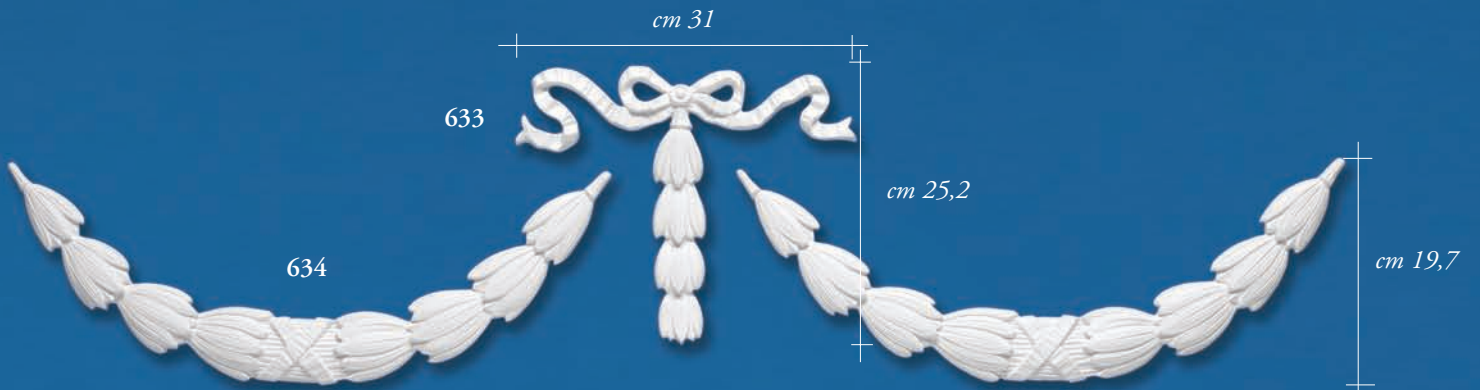

628 cm 29x11

621 cm 11,5

620 cm 12,6x33,6

cm 19,4

cm 2,0

623 cm 18,5x20,6

SOFFITTO BAROCCO

moultures décorative • baroque ceiling • decke im barokstil • baroklijsten