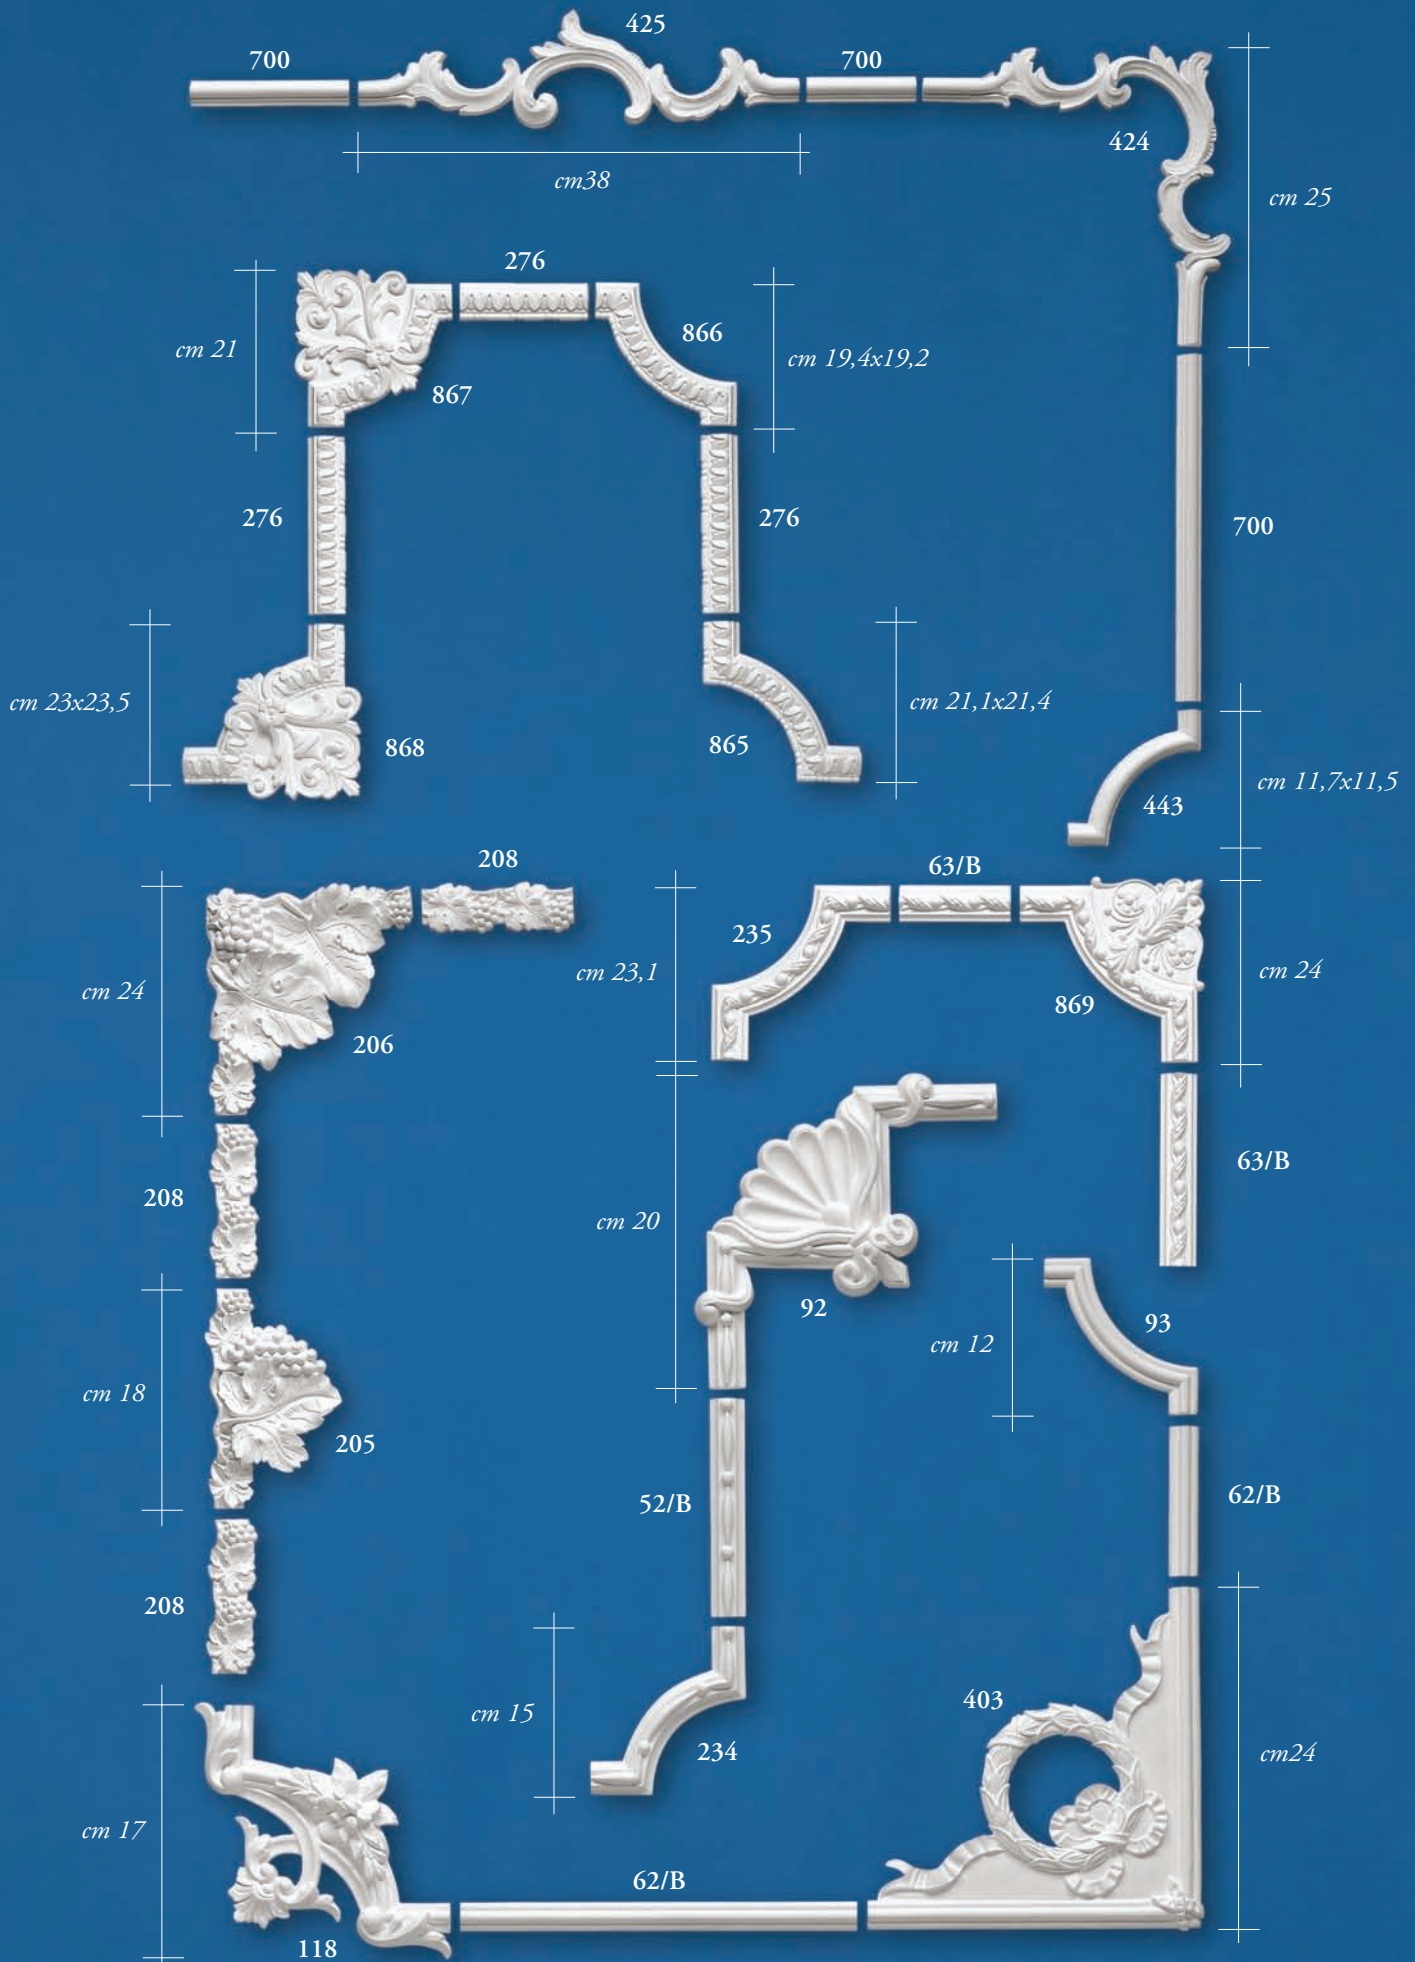

G 5

G 7

G 10

G 15

G 20

lunghezza barre/length bars/morceau barres/Dauer pegelanzeige 150 cm

altezza
8 cm
10 cm
12 cm
14 cm
16 cm
18 cm
20 cm
22 cm

moulures decorative • angles • ecken • hoeken • ANGOLI

lunghezza barre/lunghezza barre/lunghezza barrelunghezza barre 1000 mm

38/B

24/B

277

706

284

892

cm 60,3