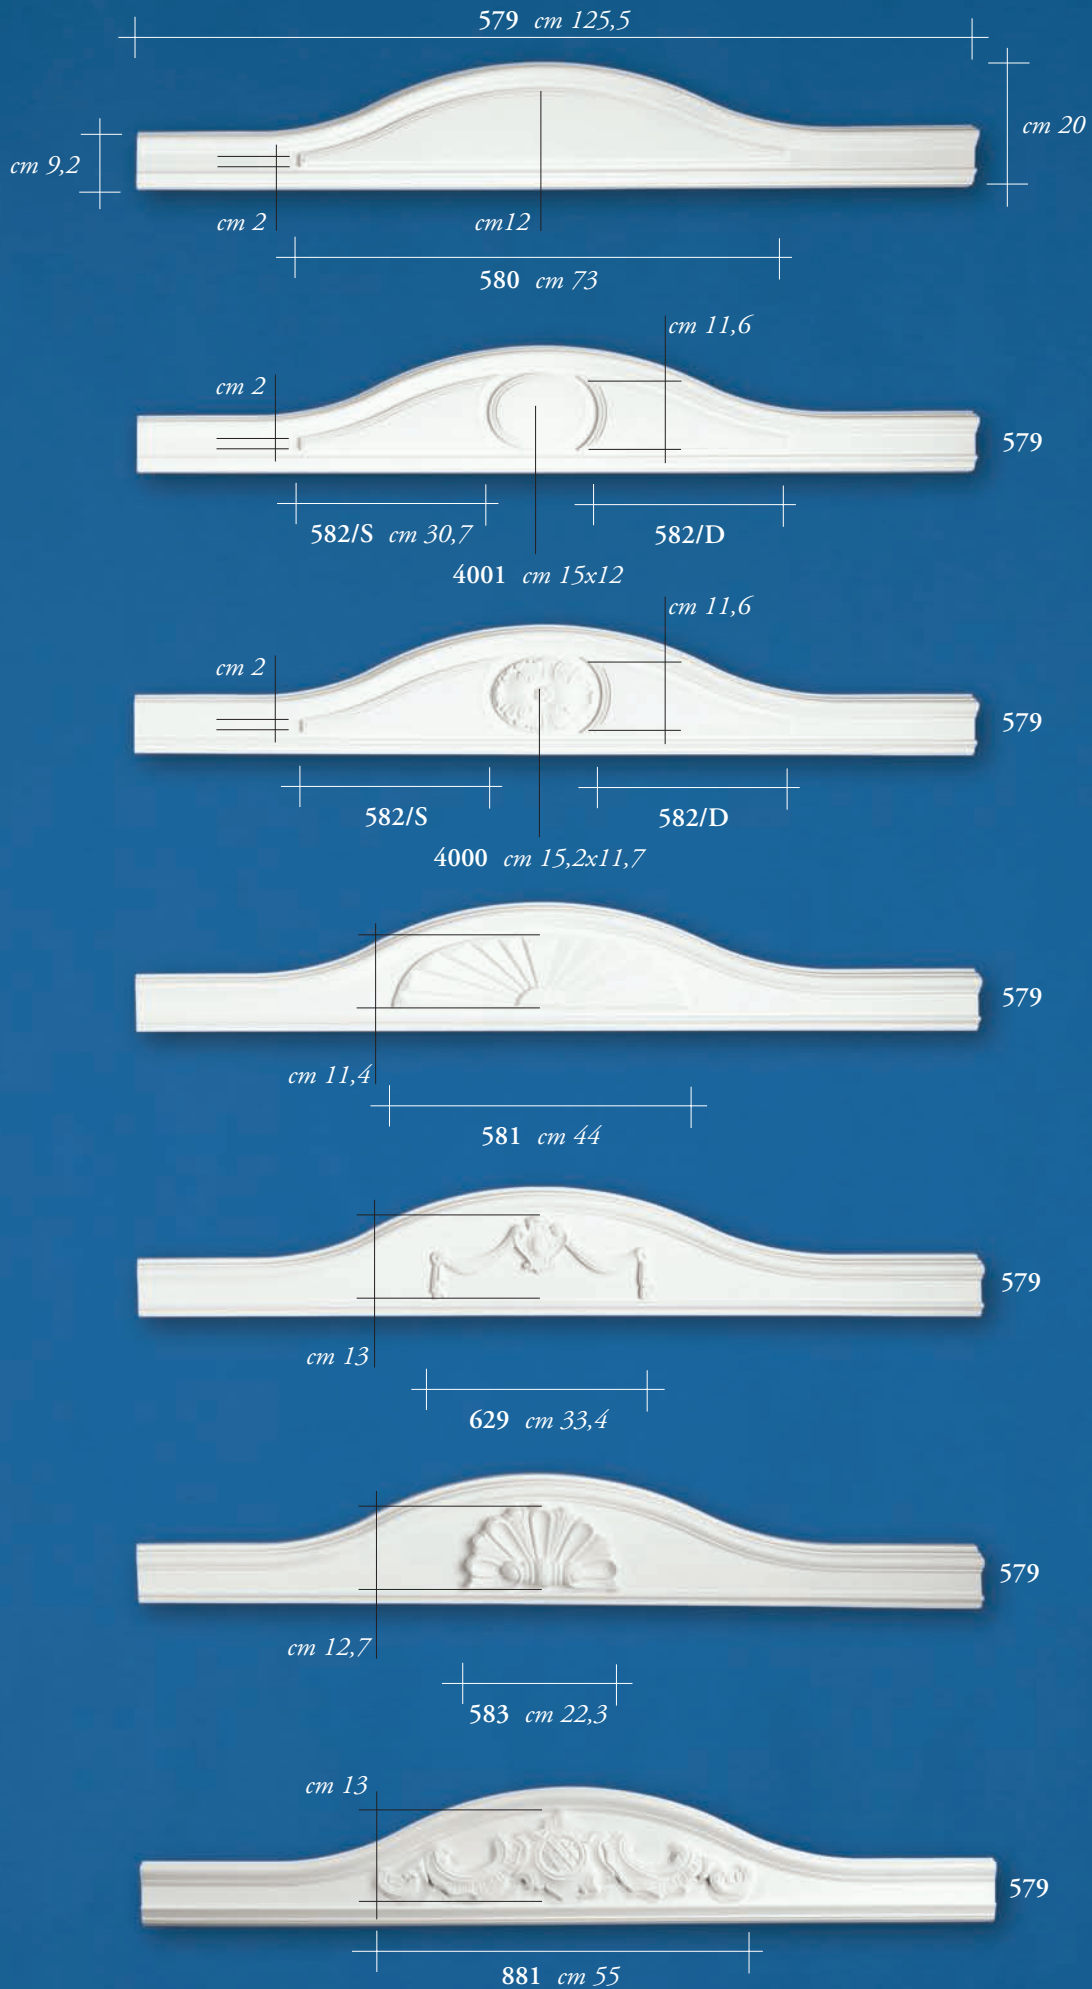

555 cm 38,8x28,5

558 Ø 18

549 cm 81,5x66

550 cm 81,5x66

575 cm 21,8x12

577 cm 27,5x17

576 cm 22x13,5

4010 cm 28,5x18

578 Ø 45,5

589 cm 43,5x37,2

587 cm 43,5x37,2

544 cm 39x18,5

557 cm 39x18,5

545 cm 39x18,5

595 cm 35,4x90,5

101 cm 24,3x28,2

2019

2002 cm 25,5x32

2001/S cm 66,5x68

2001/D cm 66,5x68

750

750

SOFFITTO BAROCCO

mouluures décorative • baroque ceiling • decke im barokstil • baroklijsten

SOFFITTO BAROCCO

mouluures décorative • baroque ceiling • decke im barokstil • baroklijsten

630 cm 71x16

631 cm 52,5x21

631 cm 52,5x21

624 cm 26,8x15

632 cm 9,7x32,7

626 cm 30,3