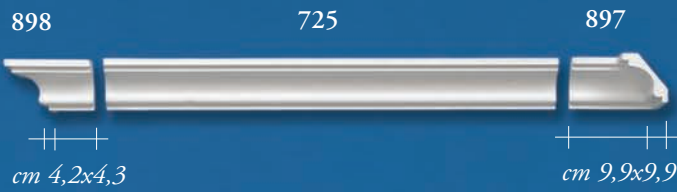

G 5

G 7

G 10

G 15

G 20

lunghezza barre/length bars/morceau barres/Dauer pegelanzeige 150 cm

altezza
8 cm
10 cm
12 cm
14 cm
16 cm
18 cm
20 cm
22 cm

moulures decorative • angles • ecken • hoeken • ANGOLI

lunghezza barre/lunghezza barre/lunghezza barrelunghezza barre 1000 mm

38/B

24/B

277

706

284

892

cm 60,3