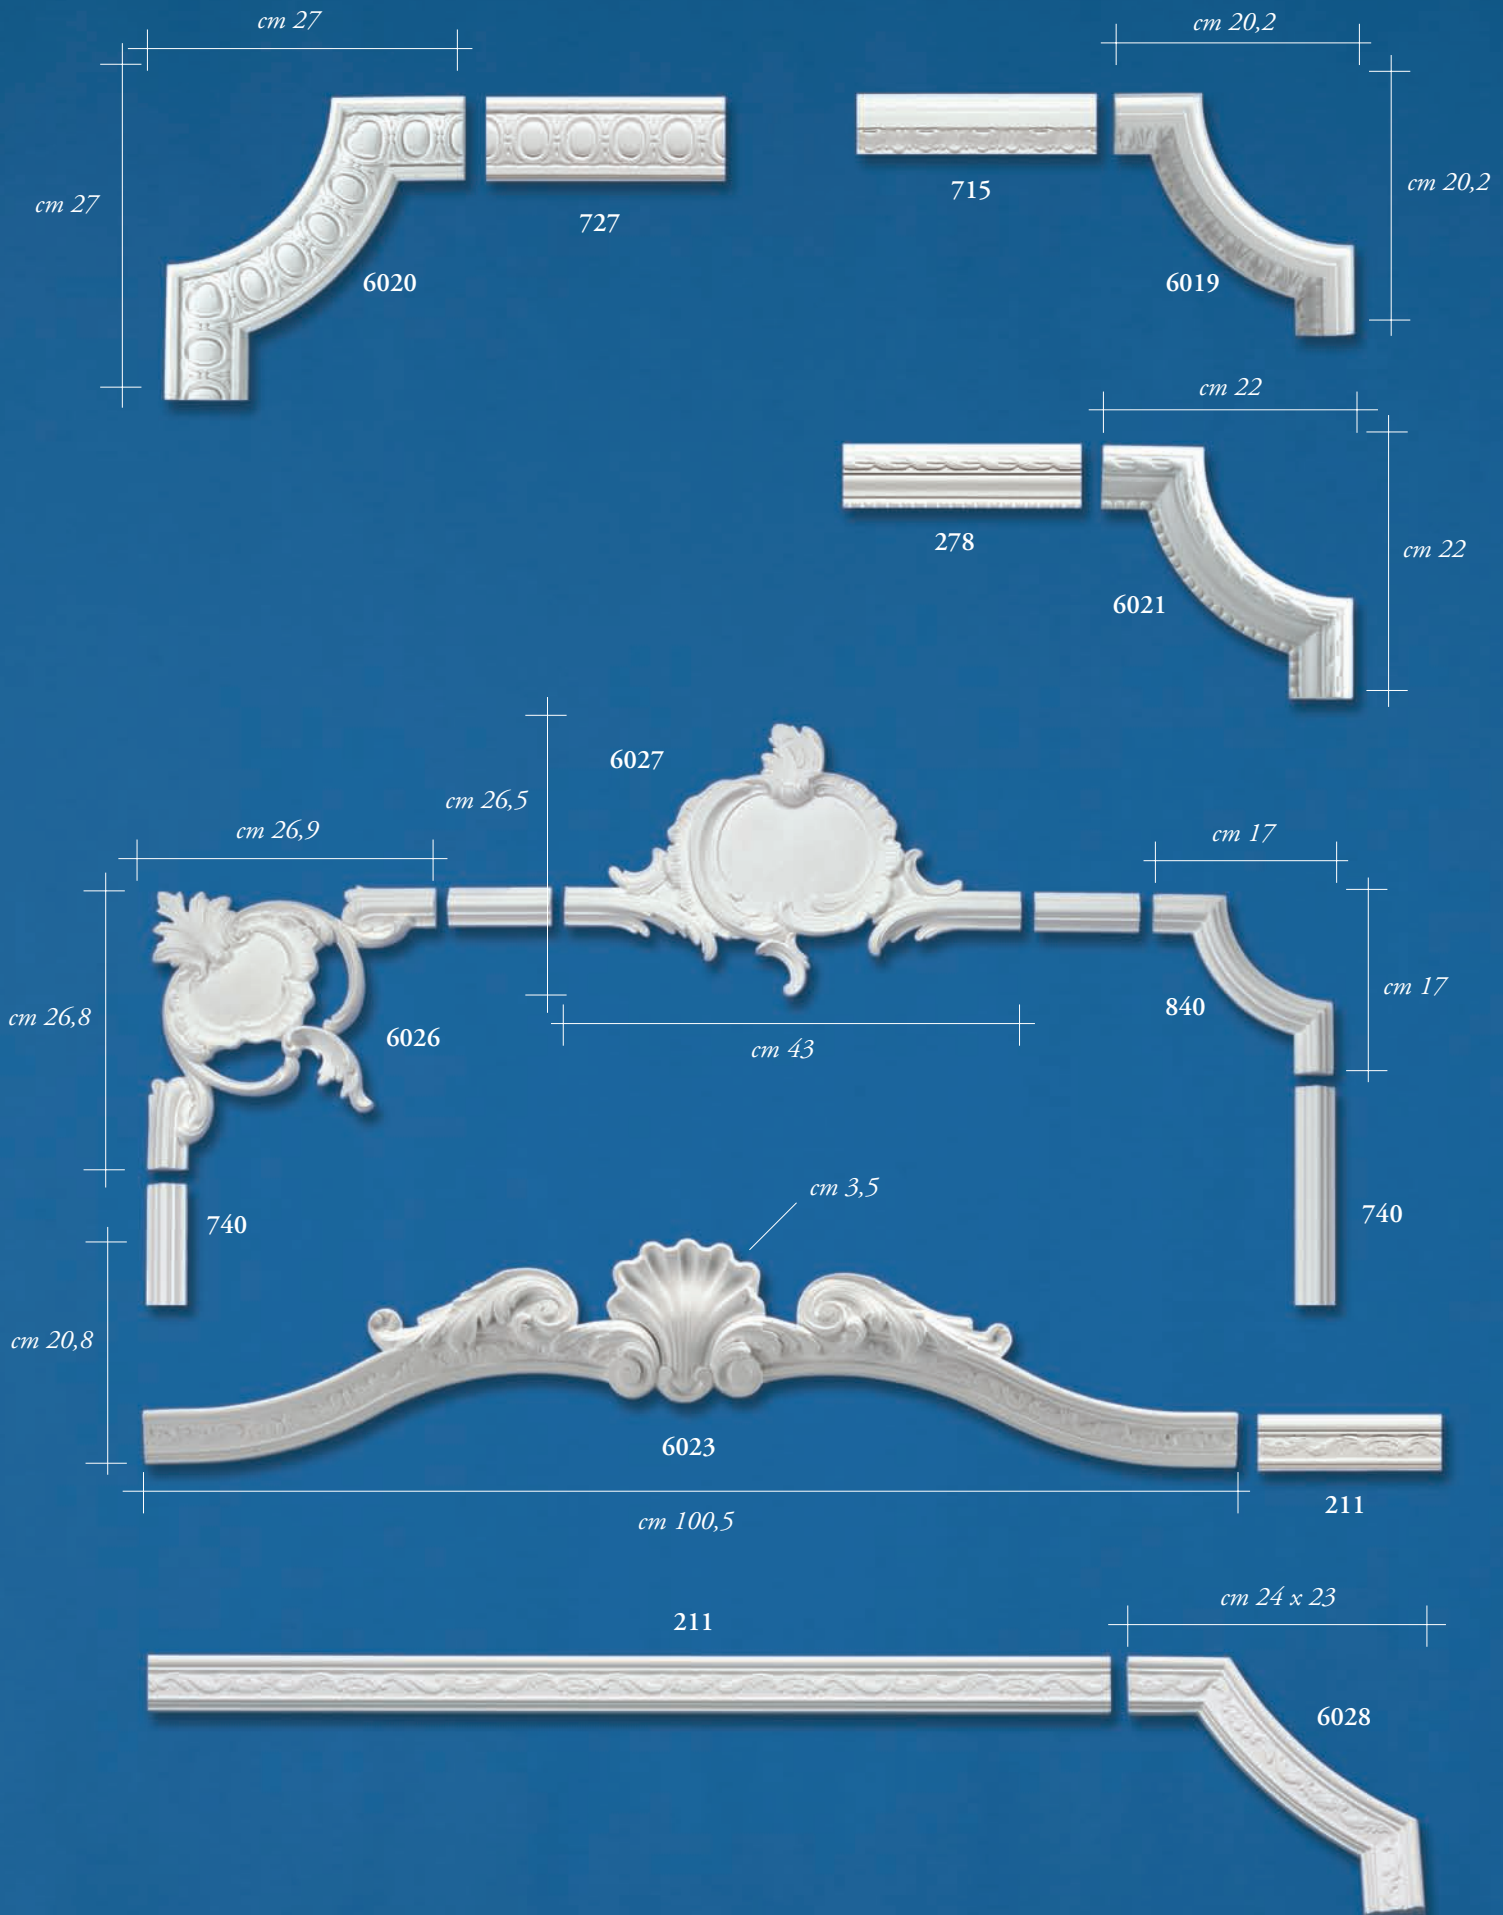

lunghezza barre/lunghezza barre/lunghezza barrelunghezza barre 1000 mm

38/B

24/B

277

706

284

892

cm 60,3

864

cm 60,2

cm 8,5

cm 59

6022

cm 58,8

101/L

cm 55