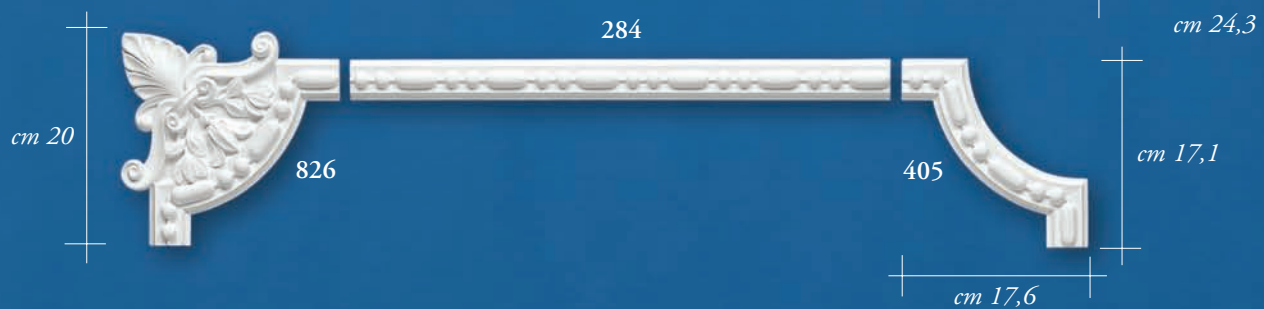

G 5

G 7

G 10

G 15

G 20

lunghezza barre/length bars/morceau barres/Dauer pegelanzeige 150 cm

altezza
8 cm
10 cm
12 cm
14 cm
16 cm
18 cm
20 cm
22 cm

moulures decorative • angles • ecken • hoeken • ANGOLI

lunghezza barre/lunghezza barre/lunghezza barrelunghezza barre 1000 mm

38/B

24/B

277

706

284

892

cm 60,3

864

cm 60,2

cm 8,5

cm 59

6022

cm 58,8

101/L

cm 55