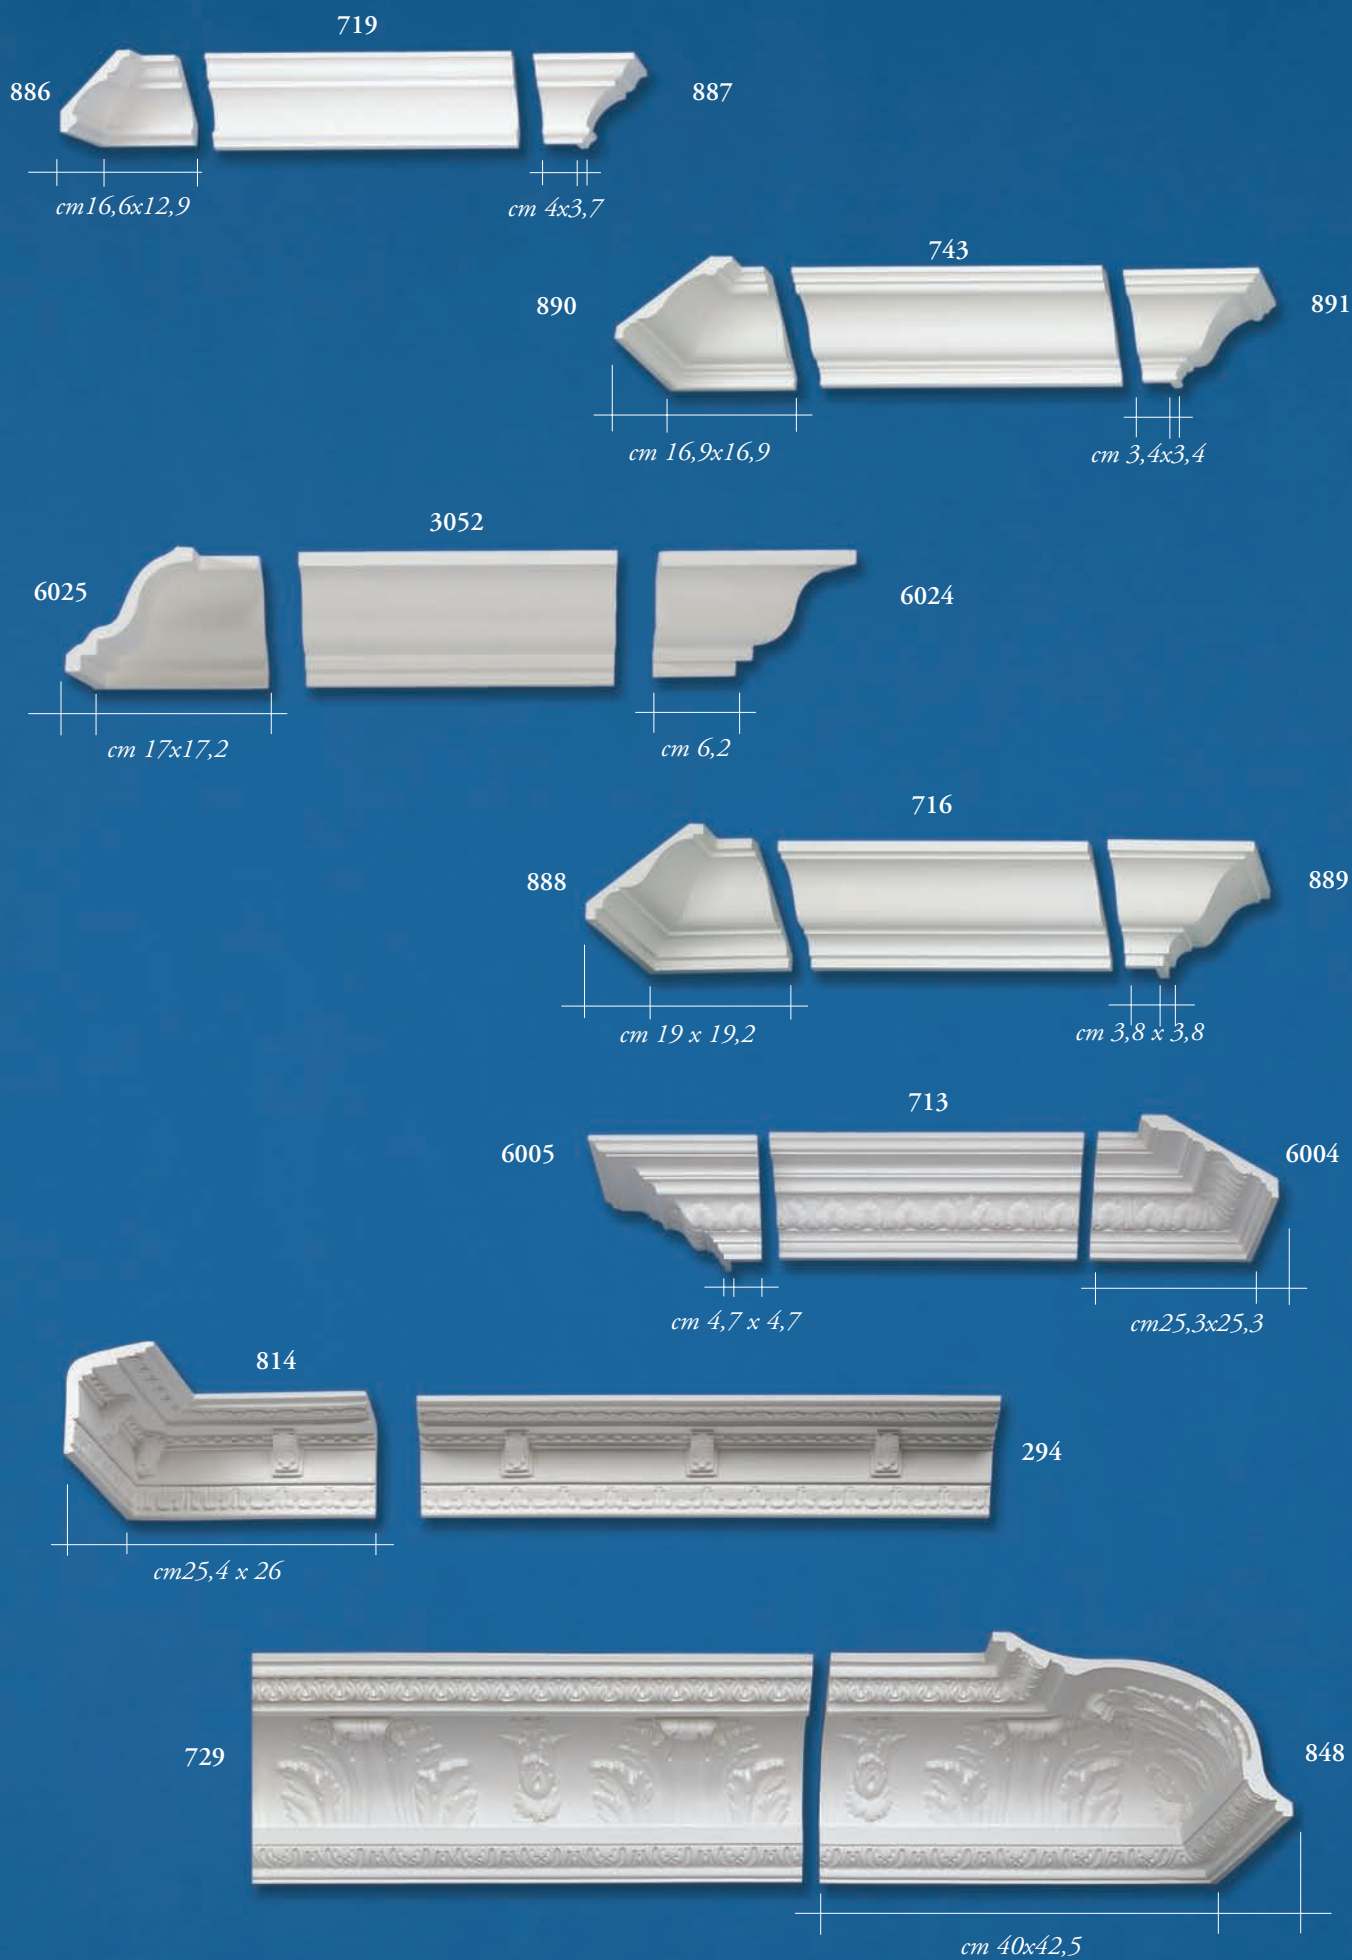

G 5

G 7

G 10

G 15

G 20

lunghezza barre/length bars/morceau barres/Dauer pegelanzeige 150 cm

altezza
8 cm
10 cm
12 cm
14 cm
16 cm
18 cm
20 cm
22 cm

moulures decorative • angles • ecken • hoeken • ANGOLI

lunghezza barre/lunghezza barre/lunghezza barrelunghezza barre 1000 mm

38/B

24/B

277

706

284

892

cm 60,3