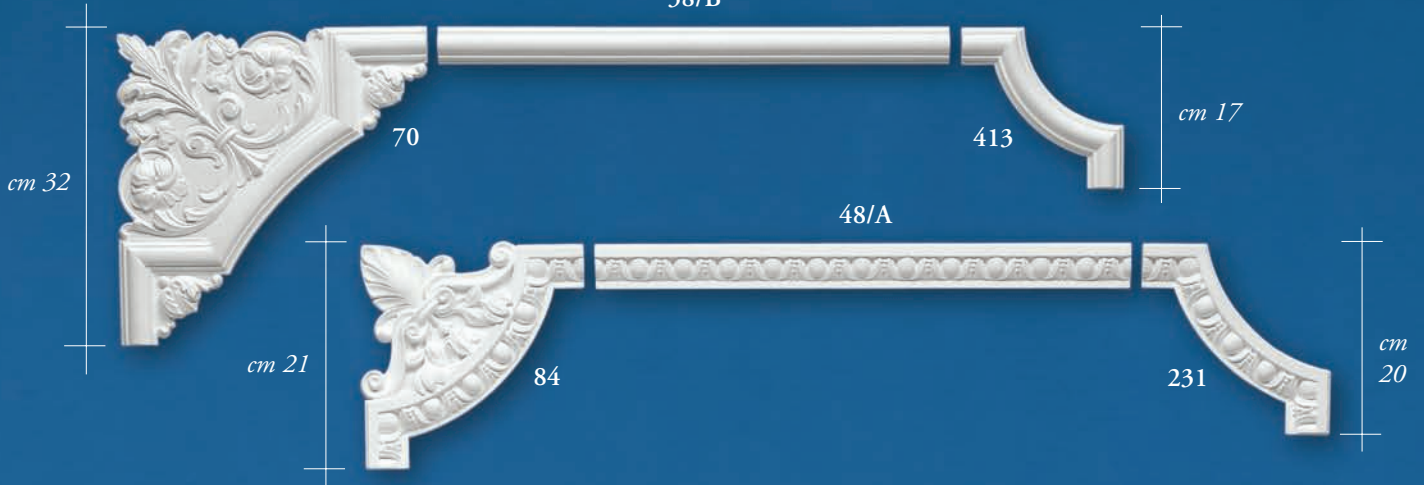

G 5

G 7

G 10

G 15

G 20

lunghezza barre/length bars/morceau barres/Dauer pegelanzeige 150 cm

altezza
8 cm
10 cm
12 cm
14 cm
16 cm
18 cm
20 cm
22 cm

moulures decorative • angles • ecken • hoeken • ANGOLI

lunghezza barre/lunghezza barre/lunghezza barrelunghezza barre 1000 mm

38/B

24/B

277

706

284

892

cm 60,3

864

cm 60,2

cm 8,5

cm 59

6022

cm 58,8

101/L

cm 55