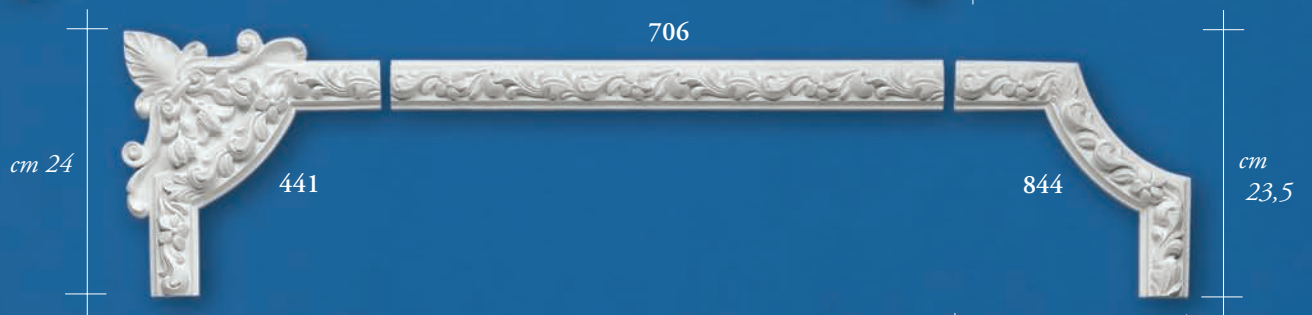

G 5

G 7

G 10

G 15

G 20

lunghezza barre/length bars/morceau barres/Dauer pegelanzeige 150 cm

altezza
8 cm
10 cm
12 cm
14 cm
16 cm
18 cm
20 cm
22 cm

moulures decorative • angles • ecken • hoeken • ANGOLI

lunghezza barre/lunghezza barre/lunghezza barrelunghezza barre 1000 mm

38/B

24/B

277

706

284

892

cm 60,3

864

cm 60,2

cm 8,5

cm 59

6022

cm 58,8

101/L

cm 55