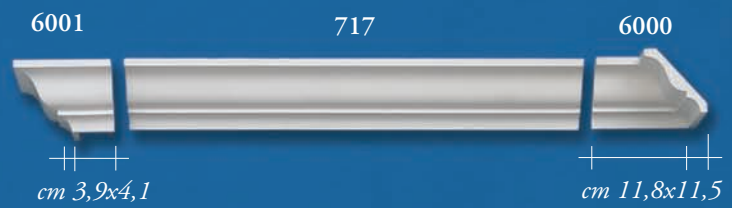

G 5

G 7

G 10

G 15

G 20

lunghezza barre/length bars/morceau barres/Dauer pegelanzeige 150 cm

altezza
8 cm
10 cm
12 cm
14 cm
16 cm
18 cm
20 cm
22 cm

moulures decorative • angles • ecken • hoeken • ANGOLI

lunghezza barre/lunghezza barre/lunghezza barrelunghezza barre 1000 mm

38/B

24/B

277

706

284

892

cm 60,3