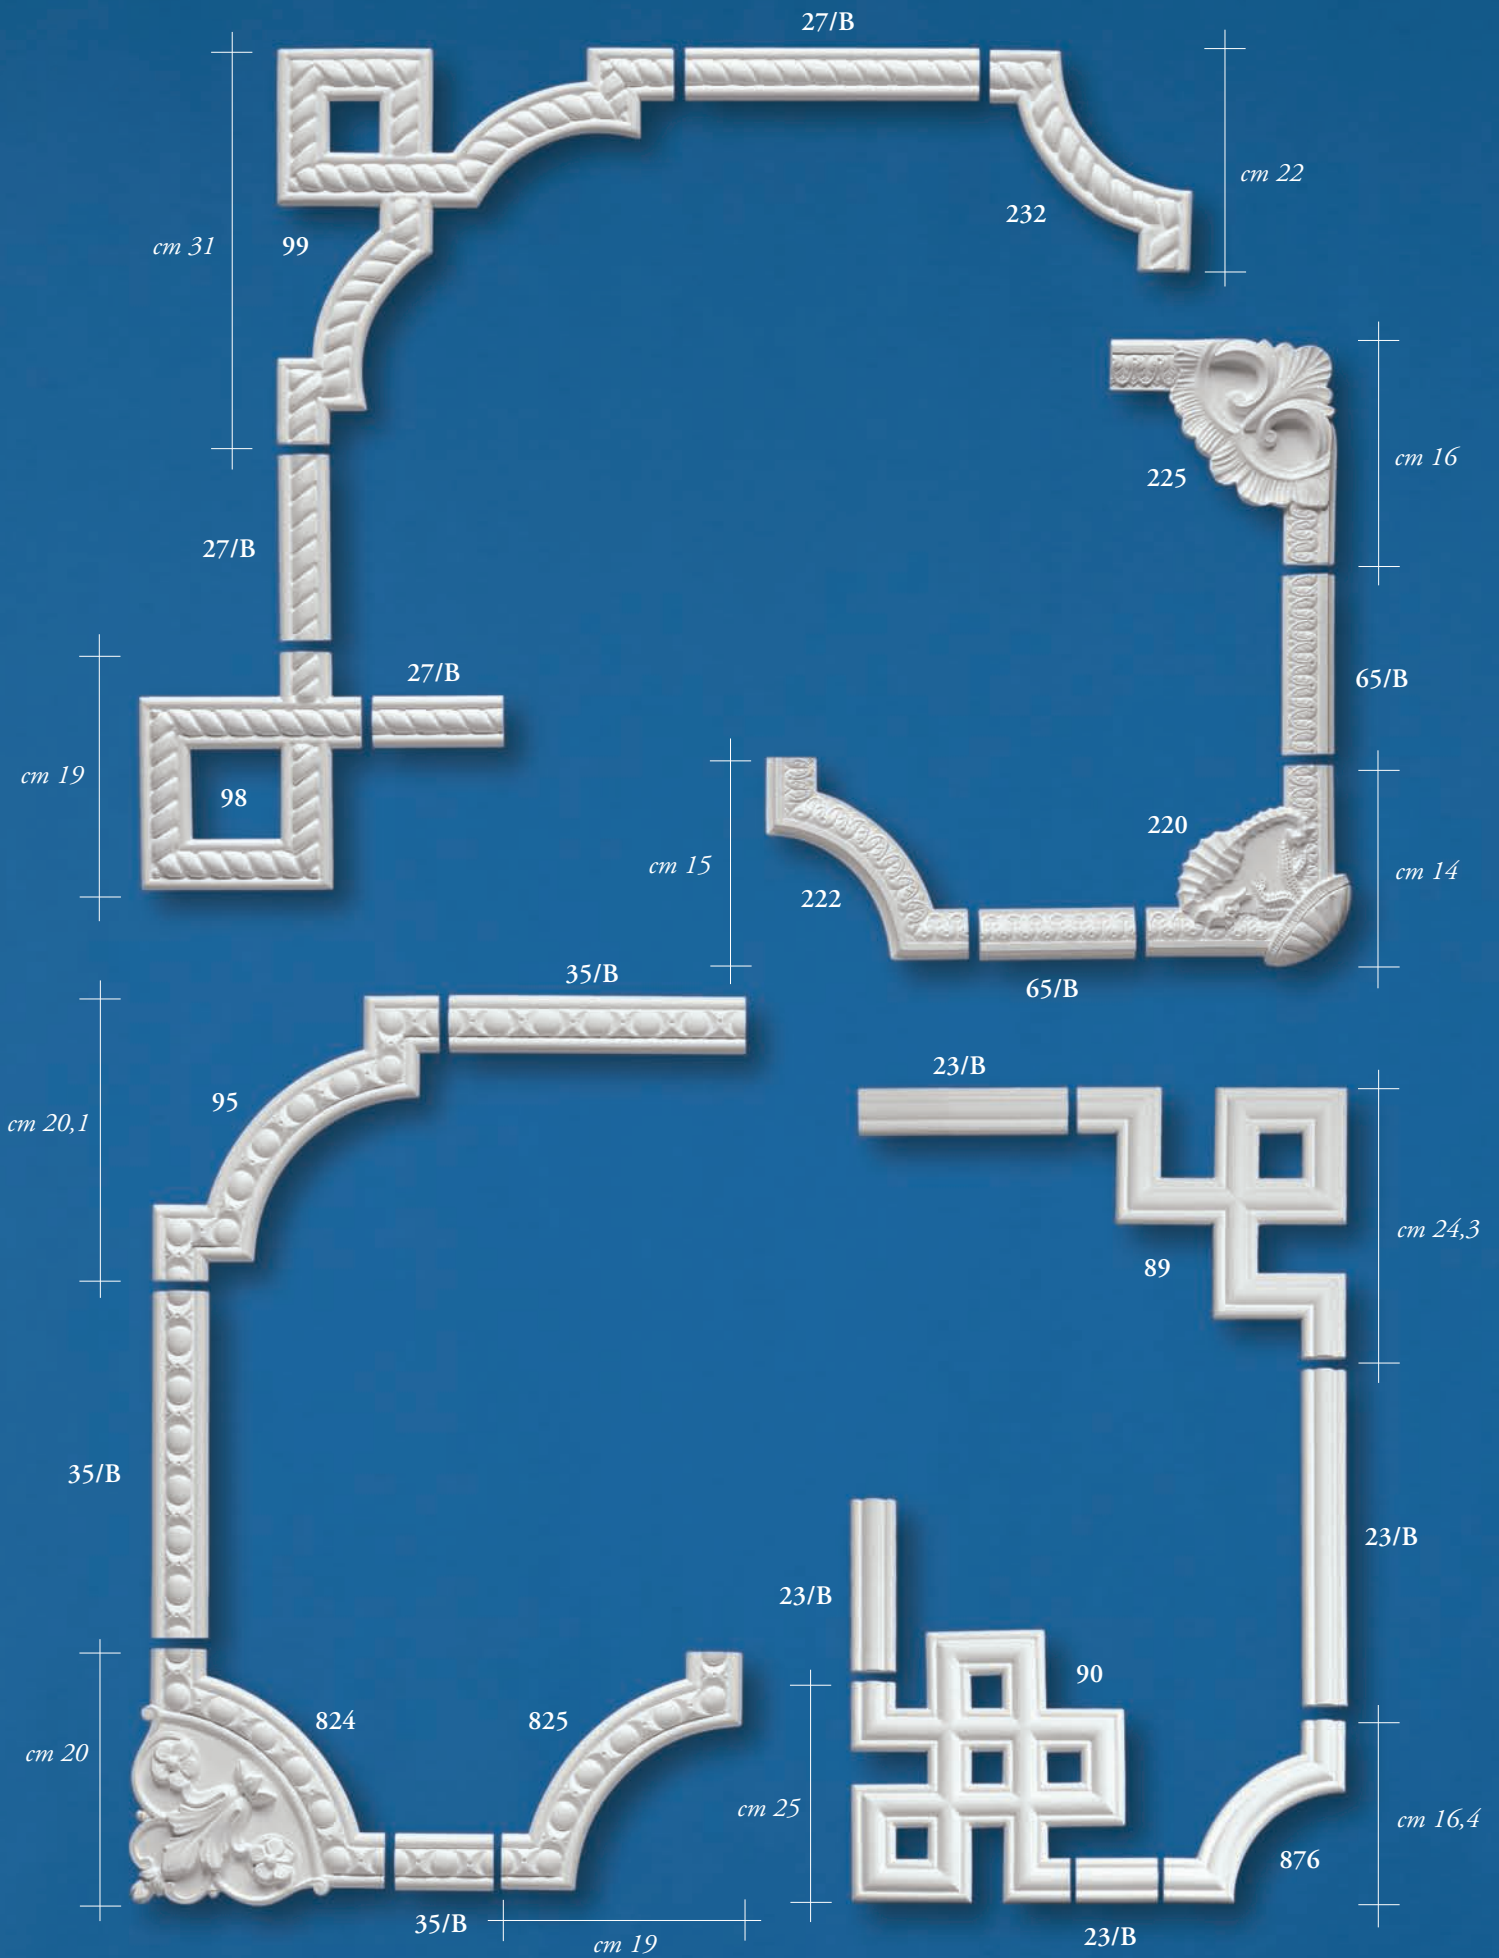

lunghezza barre/lunghezza barre/lunghezza barrelunghezza barre 1000 mm

38/B

24/B

277

706

284

892

cm 60,3

864

cm 60,2

cm 8,5

cm 59

6022

cm 58,8

101/L

cm 55