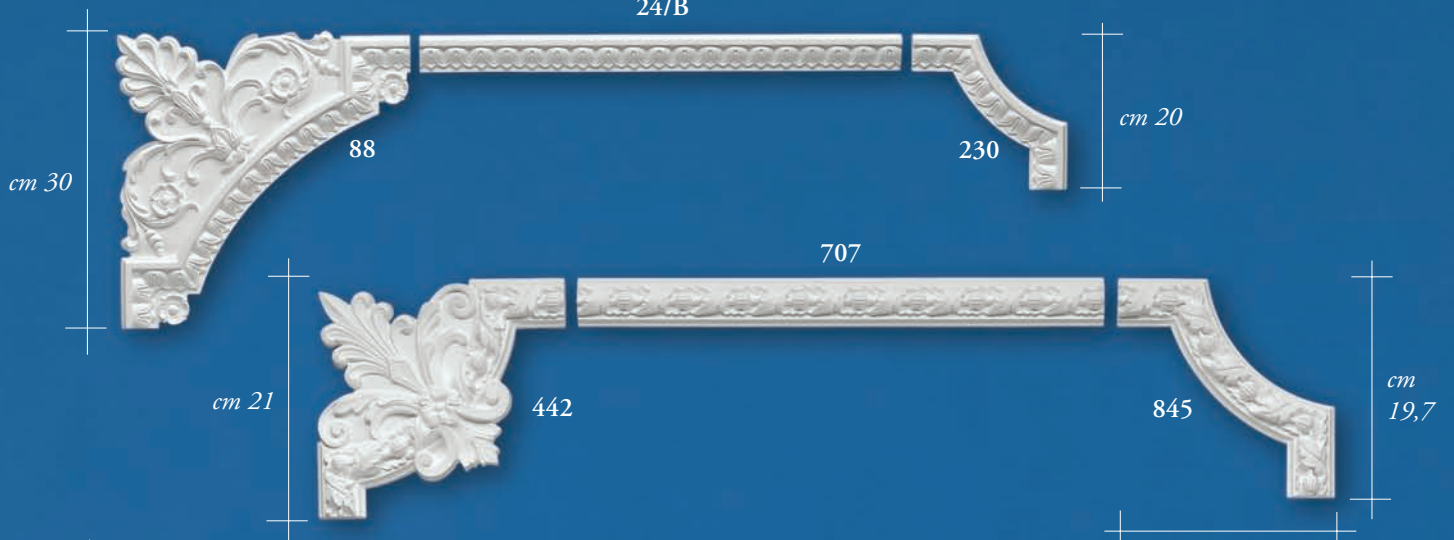

G 5

G 7

G 10

G 15

G 20

lunghezza barre/length bars/morceau barres/Dauer pegelanzeige 150 cm

altezza
8 cm
10 cm
12 cm
14 cm
16 cm
18 cm
20 cm
22 cm

moulures decorative • angles • ecken • hoeken • ANGOLI

lunghezza barre/lunghezza barre/lunghezza barrelunghezza barre 1000 mm

38/B

24/B

277

706

284

892

cm 60,3

864

cm 60,2

cm 8,5

cm 59

6022

cm 58,8

101/L

cm 55