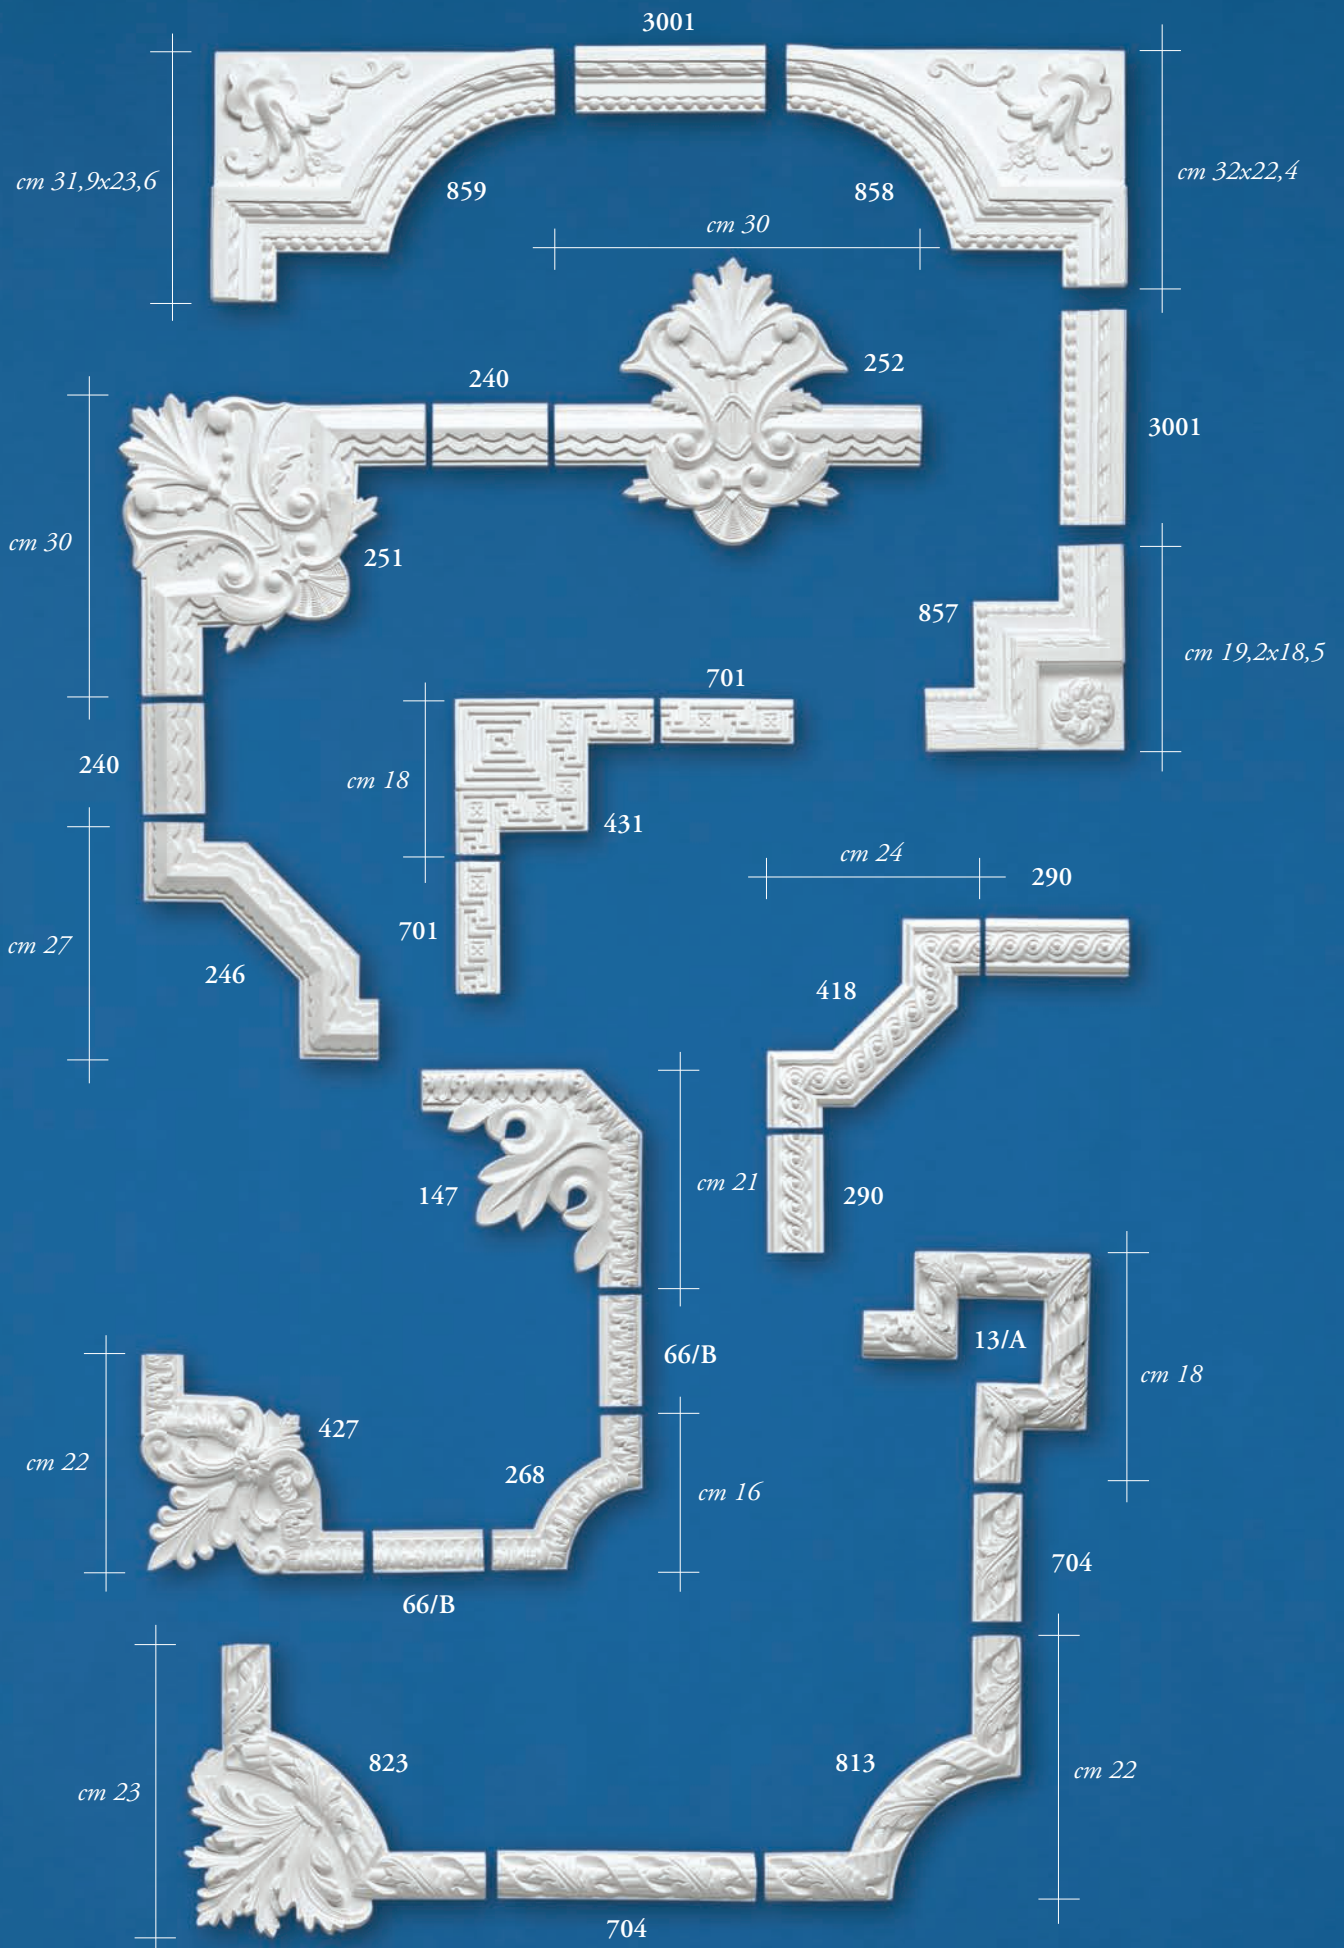

lunghezza barre/lunghezza barre/lunghezza barrelunghezza barre 1000 mm

38/B

24/B

277

706

284

892

cm 60,3

864

cm 60,2

cm 8,5

cm 59

6022

cm 58,8

101/L

cm 55