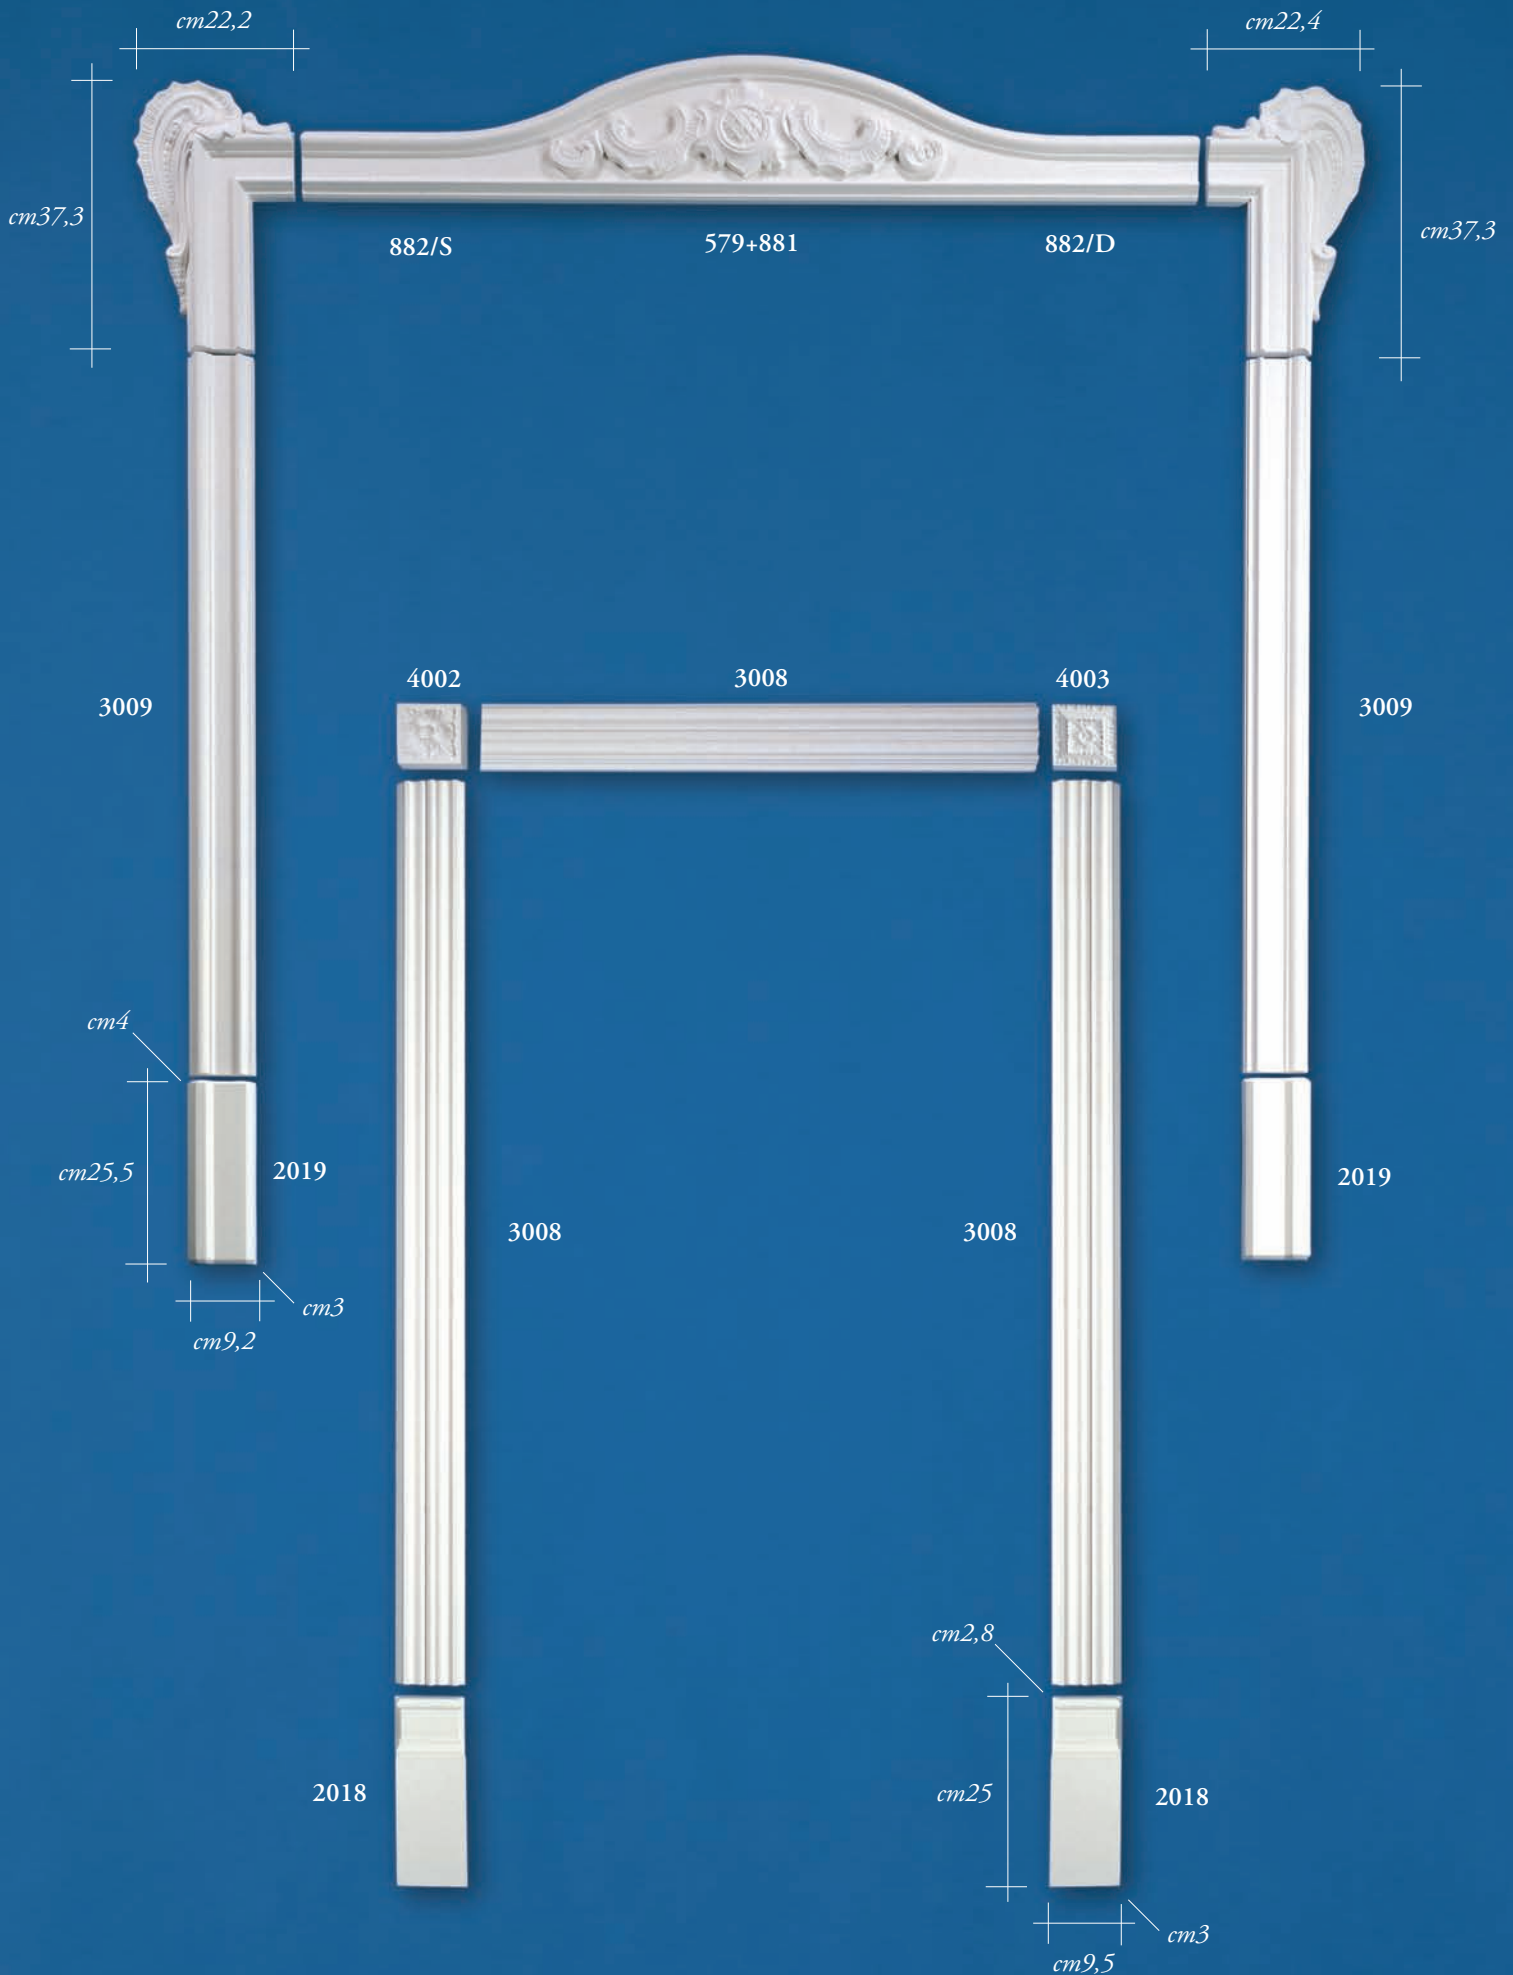

555 cm 38,8x28,5

558 Ø 18

549 cm 81,5x66

550 cm 81,5x66

575 cm 21,8x12

577 cm 27,5x17

576 cm 22x13,5

4010 cm 28,5x18

578 Ø 45,5

589 cm 43,5x37,2

587 cm 43,5x37,2

544 cm 39x18,5

557 cm 39x18,5

545 cm 39x18,5

595 cm 35,4x90,5

101 cm 24,3x28,2

2019

2002 cm 25,5x32

2001/S cm 66,5x68

2001/D cm 66,5x68

750

750

SOFFITTO BAROCCO

mouluures décorative • baroque ceiling • decke im barokstil • baroklijsten

38 Ø cm 39

124 Ø cm 40

427 Ø cm 40

944 Ø cm 40,5 / cm 7

920 Ø cm 40

157 cm 40x26

417 Ø cm 40

277 cm 40x28