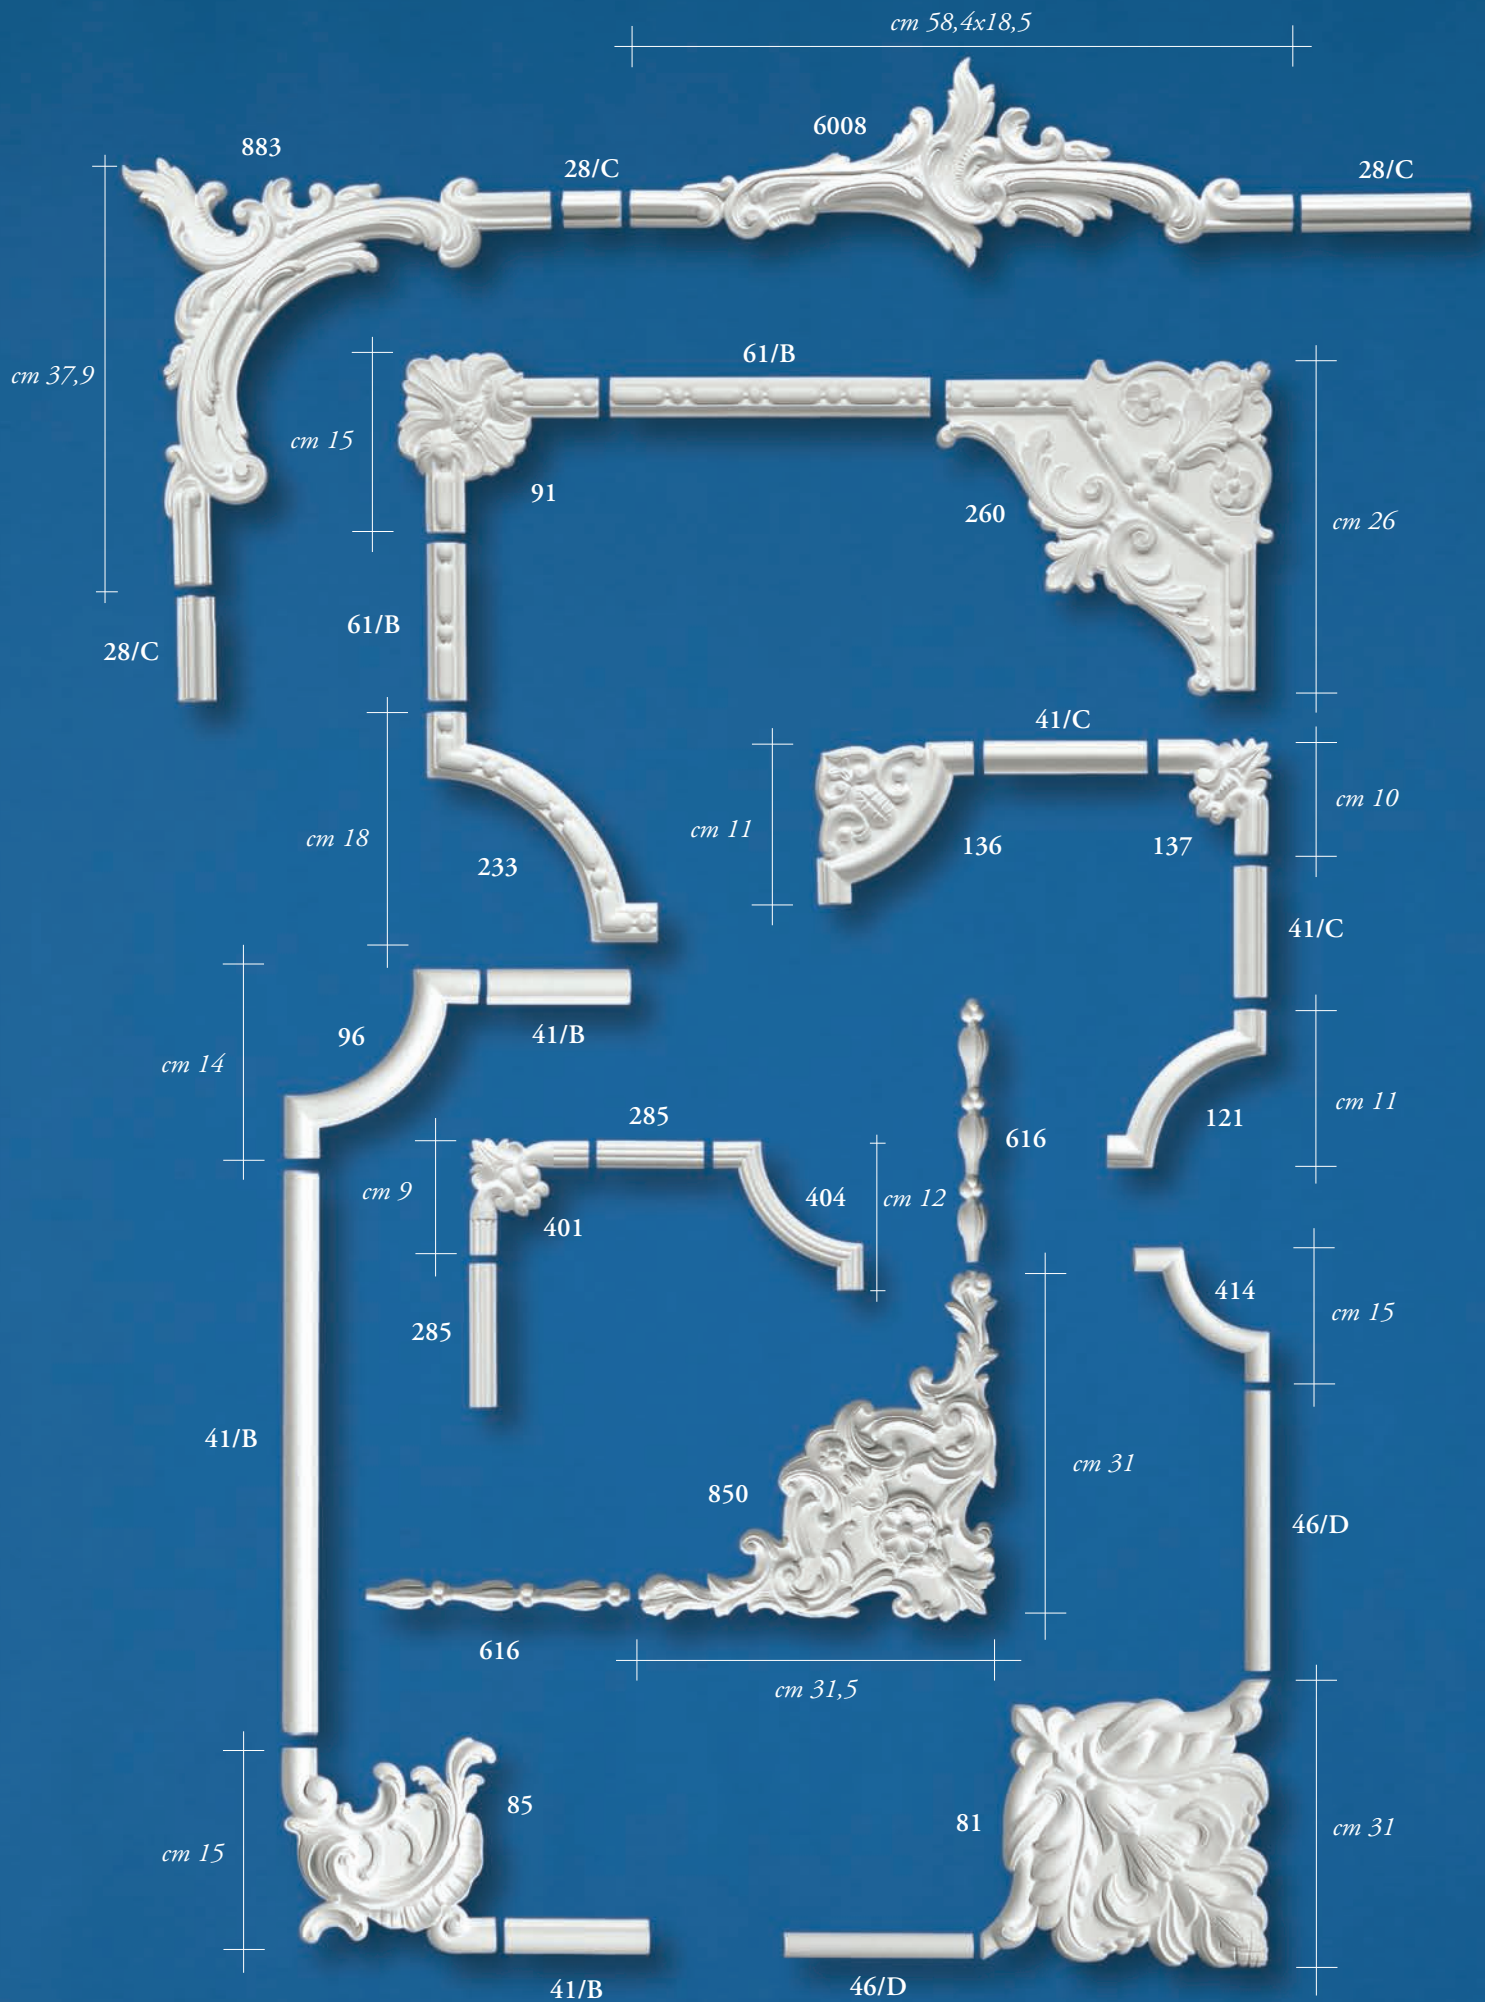

lunghezza barre/lunghezza barre/lunghezza barrelunghezza barre 1000 mm

38/B

24/B

277

706

284

892

cm 60,3

864

cm 60,2

cm 8,5

cm 59

6022

cm 58,8

101/L

cm 55