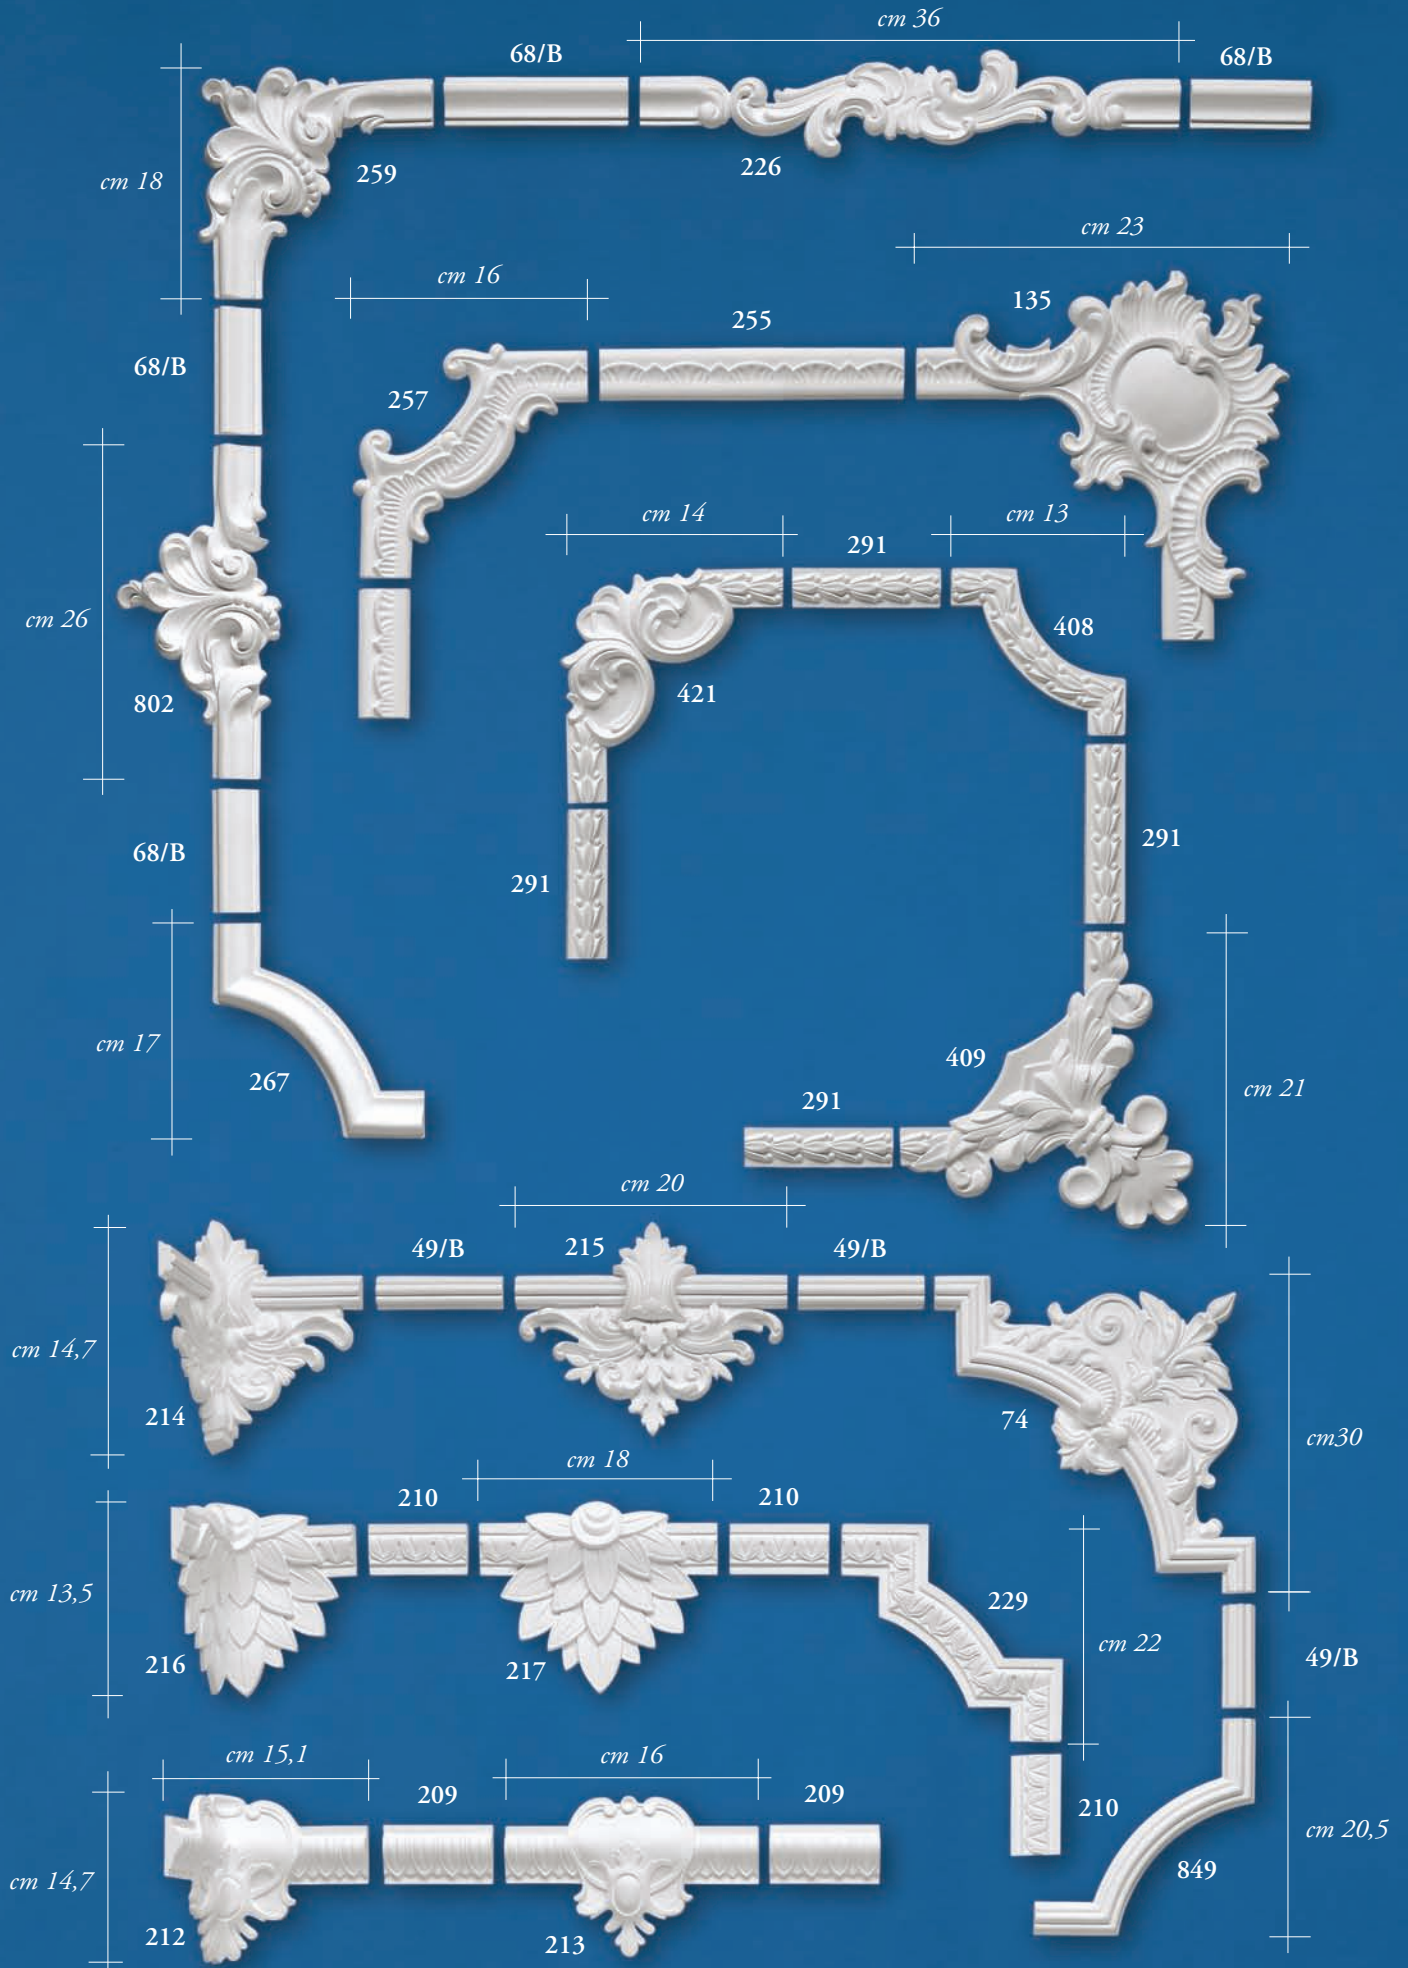

G 5

G 7

G 10

G 15

G 20

lunghezza barre/length bars/morceau barres/Dauer pegelanzeige 150 cm

altezza
8 cm
10 cm
12 cm
14 cm
16 cm
18 cm
20 cm
22 cm

moulures decorative • angles • ecken • hoeken • ANGOLI

lunghezza barre/lunghezza barre/lunghezza barrelunghezza barre 1000 mm

38/B

24/B

277

706

284

892

cm 60,3

864

cm 60,2

cm 8,5

cm 59

6022

cm 58,8

101/L

cm 55