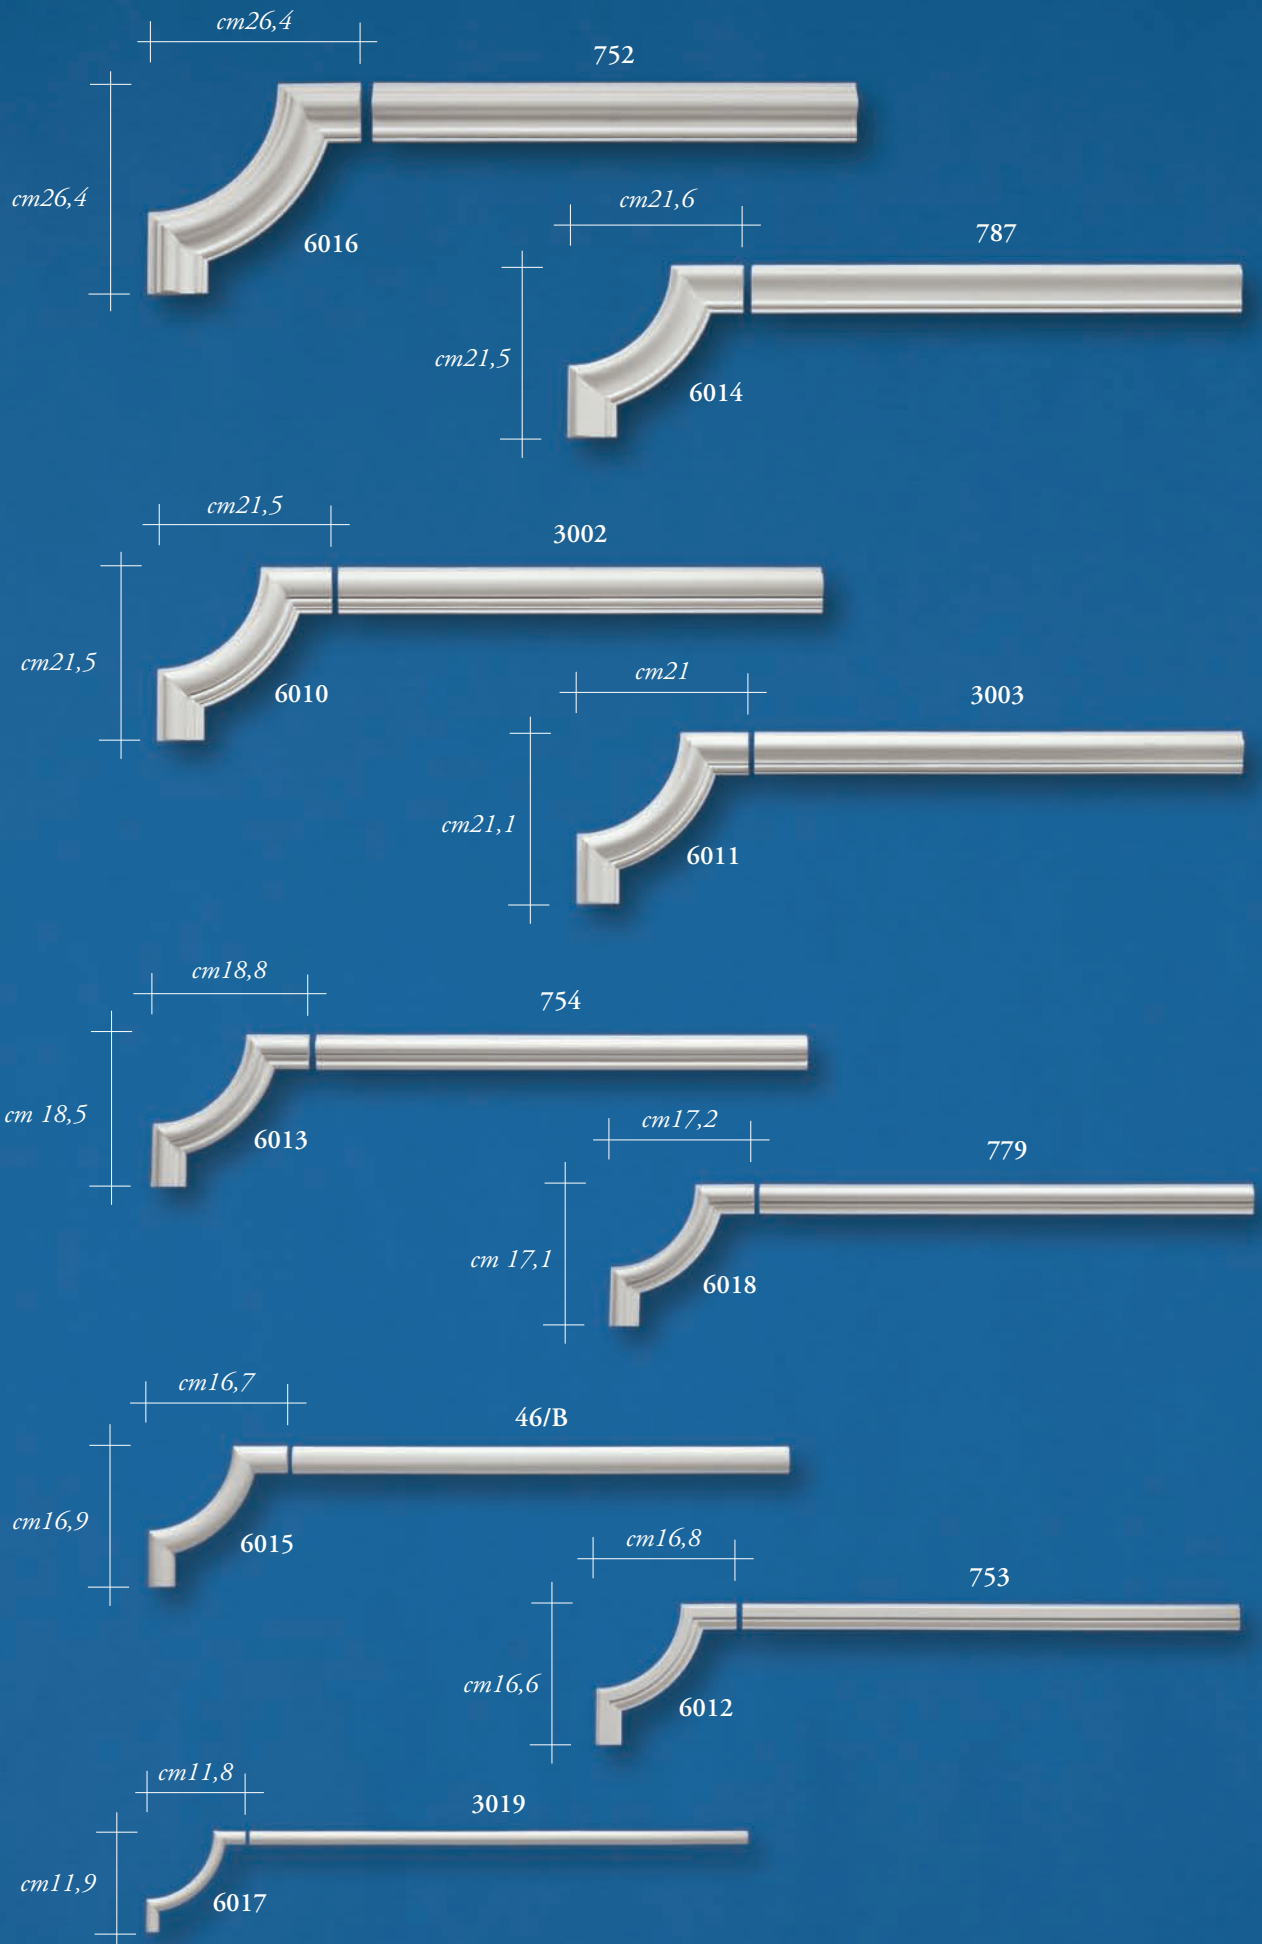

lunghezza barre/lunghezza barre/lunghezza barrelunghezza barre 1000 mm

38/B

24/B

277

706

284

892

cm 60,3