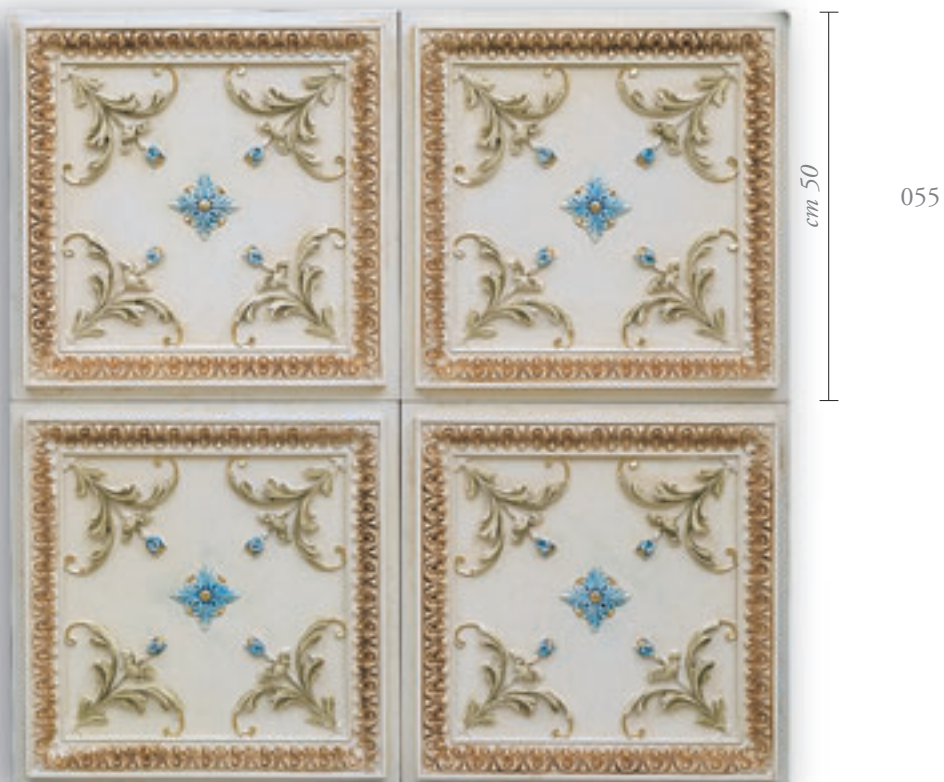

Künstlerisches und dekoratives Stuckwerk, rissig, matt, lackiert und handverziert

SOFFITTO BAROCCO

moultures décorative • baroque ceiling • dekete in barokstil • baroklijsten

CASSETTONATO • decor caisson • lacunar ceiling • gehause • vakwerk

CORNICI • moulures • cornices • leisten • lijsten

articolo
article
style
artikel
artichel

lunghezza barre/bar length/longueur barres/länge der Leisten 150 cm

08

09

010

011

lunghezza barre/bar length/longueur barres/länge der Leisten 150 cm