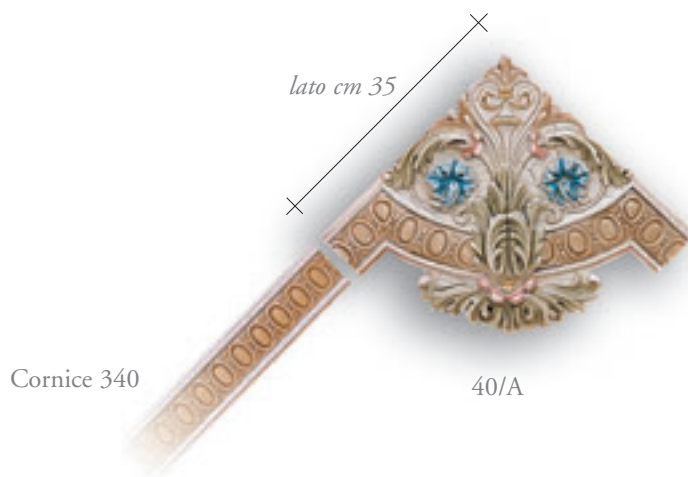

340

341

CORNICI • moulures • cornices • leisten • lijsten

articolo
article
style
artikel
artichel

lunghezza barre/bar length/longueur barres/länge der Leisten 150 cm

342

343

344

345

349

348

347

346

401
Ø cm 41,5

403
cm 45x34

402
Ø cm 36,8

404
cm 52x30

406
cm 49x38

405
Ø cm 24

407
cm 50x45

409
Ø cm 47

408
Ø cm 46,5

410
Ø cm 52

411
Ø cm 44,5