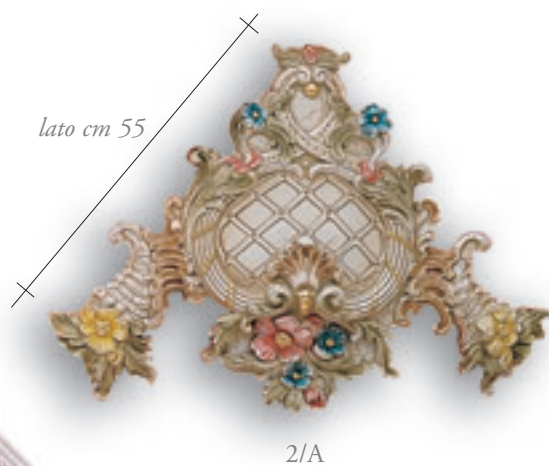

340

341

CORNICI • moulures • cornices • leisten • lijsten

articolo
article
style
artikel
artichel

lunghezza barre/bar length/longueur barres/länge der Leisten 150 cm

342

343

344

345

349

348

347

346

401
Ø cm 41,5

403
cm 45x34

402
Ø cm 36,8

404
cm 52x30

406
cm 49x38

405
Ø cm 24

407
cm 50x45

409
Ø cm 47

408
Ø cm 46,5

410
Ø cm 52

411
Ø cm 44,5

412
Ø cm 41

413
Ø cm 45

414
Ø cm 44,2

415
cm 50x35

416
Ø cm 41

417
Ø cm 40

420
cm 50x37

418
Ø cm 43