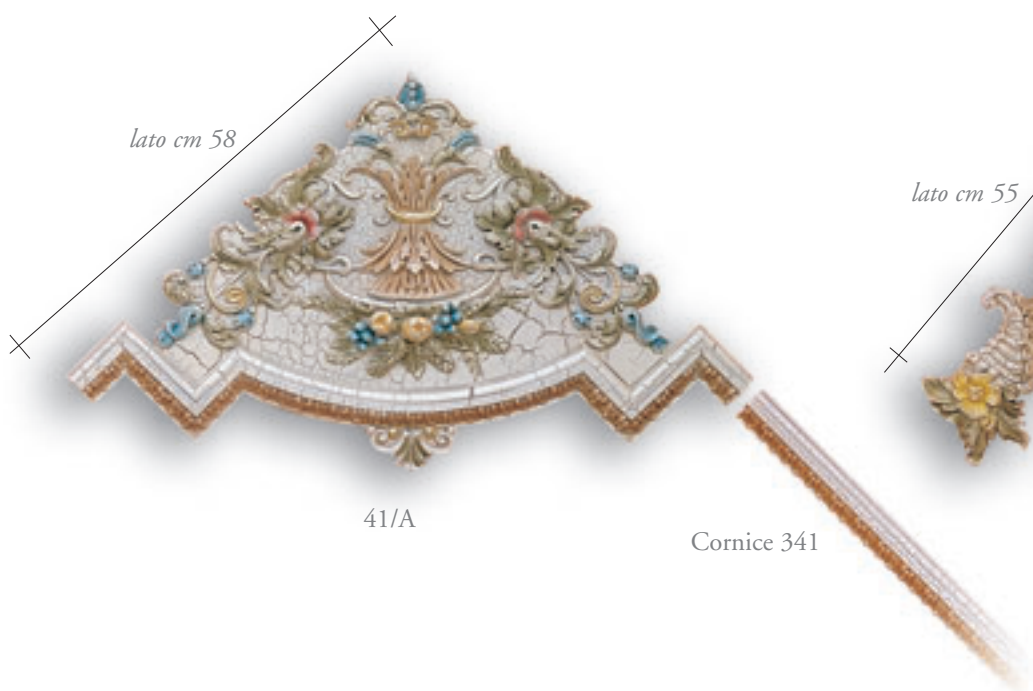

340

341

CORNICI • moulures • cornices • leisten • lijsten

articolo
article
style
artikel
artichel

lunghezza barre/bar length/longueur barres/länge der Leisten 150 cm

342

343

344

345

349

348

347

346

401
Ø cm 41,5

403
cm 45x34

402
Ø cm 36,8

404
cm 52x30

406
cm 49x38

405
Ø cm 24

407
cm 50x45

409
Ø cm 47

408
Ø cm 46,5

410
Ø cm 52

411
Ø cm 44,5

412
Ø cm 41

413
Ø cm 45

414
Ø cm 44,2

415
cm 50x35

416
Ø cm 41

417
Ø cm 40

420
cm 50x37

418
Ø cm 43